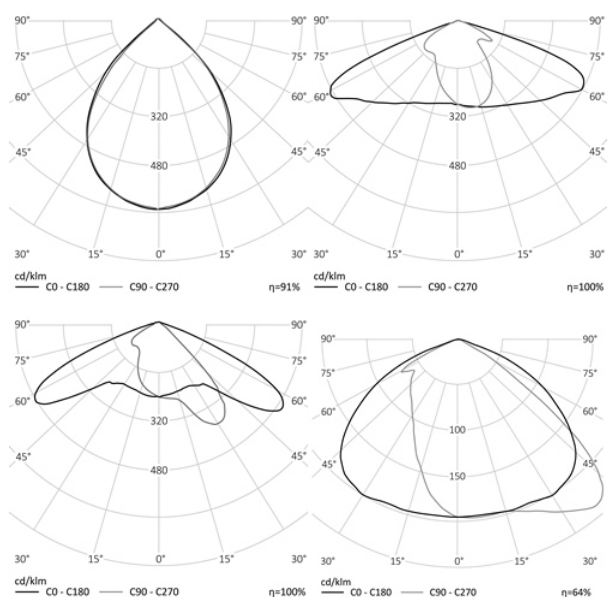

100 Вт
140-265 В

13000 Лм
130 Лм/Вт

ЗАМЕНЯЕТ

НАЗНАЧЕНИЕ

Уличный консольный светильник малой мощности предназначен для освещения автодорог, улиц с малой интенсивностью движения, тоннелей, путепроводов. Светильники RC-R250 ECO используются для освещения улиц, автомобильных дорог. Подходит для освещения таких открытых пространств, как площадки, игровые площадки, парковки, производственные и строительные площадки. Консольный светильник RC-R250 ECO с потреблением 100 Вт выдает световой поток 13000 лм, что позволяет заменить светильник типа ДРЛ-250. Кривая силы света Ш (широкая). Уличные светодиодные свет...

Энергоэффективность	130 Лм/Вт
Степень защиты	IP65
Цветовая температура	2700K-5000K
Коэффициент мощности	0,95
Материал оптики	боросиликатное стекло
Материал корпуса	экструдированный алюминий
Коэффициент пульсаций	менее 1%

363x181x120

МОНТАЖ

На консоль, диам. до 50 мм

ОПЦИИ

Цвет окраски RAL CLASSIC
Питание 12-24В
Питание 24-48В
Управление DMX
Датчик движения
Датчик освещённости
Режим диммирования
Управление Dali

габаритный
чертеж
обновляется

REV·LIGHT®

Производство светодиодных светильников и систем освещения.

www.revolight.ru
sales@revolight.ru

8 (800) 707 - 1607
+7 (495) 657-8675