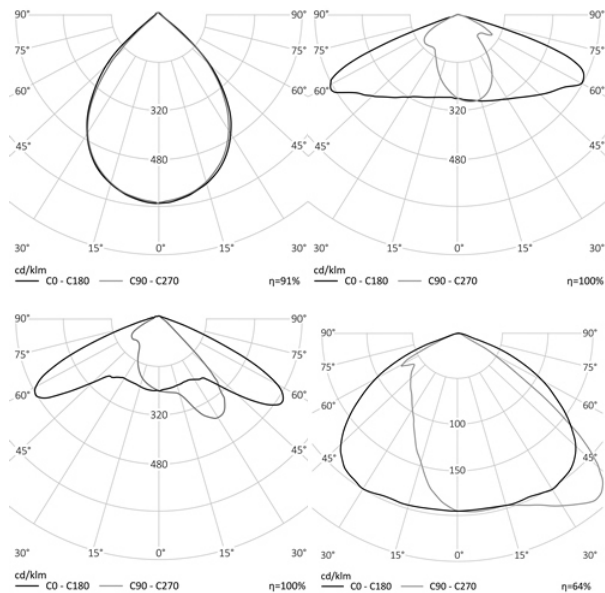

100 Вт
140-265 В

17000 Лм
170 Лм/Вт

ЗАМЕНЯЕТ

LED светильник, мощностью 150 Вт

НАЗНАЧЕНИЕ

Уличный консольный светильник малой мощности предназначен для освещения автодорог, улиц с малой интенсивностью движения, тоннелей, путепроводов, охранных периметров Светильники RC-R250 PRO имеет энергоэффективность 170 Лм/Вт. Используются для освещения улиц, автомобильных дорог. Подходит для освещения таких открытых пространств, как площади, игровые площадки, парковки, производственные и строительные площадки. Консольный светильник RC-R250 PRO с потреблением 100 Вт выдает световой поток 17000 лм, что позволяет заменить светильник типа ДРЛ-250...

Энергоэффективность	170 Лм/Вт
Степень защиты	IP65
Цветовая температура	2700K-5000K
Коэффициент мощности	0,95
Материал оптики	боросиликатное стекло
Материал корпуса	экструдированный алюминий
Коэффициент пульсаций	менее 1%

- КГ

413x181x120

МОНТАЖ

На консоль, диам. до 50 мм

ОПЦИИ

Цвет окраски RAL CLASSIC
Питание 12-24В
Питание 24-48В
Управление DMX
Датчик движения
Датчик освещённости
Режим диммирования
Управление Dali

габаритный
чертеж
обновляется

REV·LIGHT®

Производство светодиодных светильников и систем освещения.

www.revolight.ru
sales@revolight.ru

8 (800) 707 - 1607
+7 (495) 657-8675