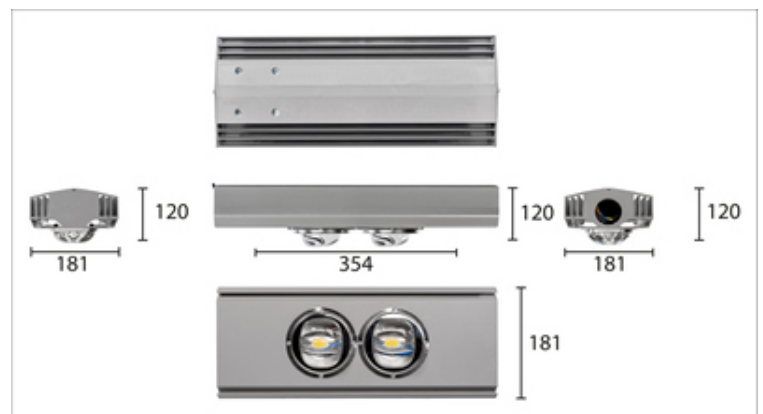

REV·LIGHT®

Производство светодиодных светильников и систем освещения.

www.revolight.ru
sales@revolight.ru

8 (800) 707 - 1607
+7 (495) 657-8675