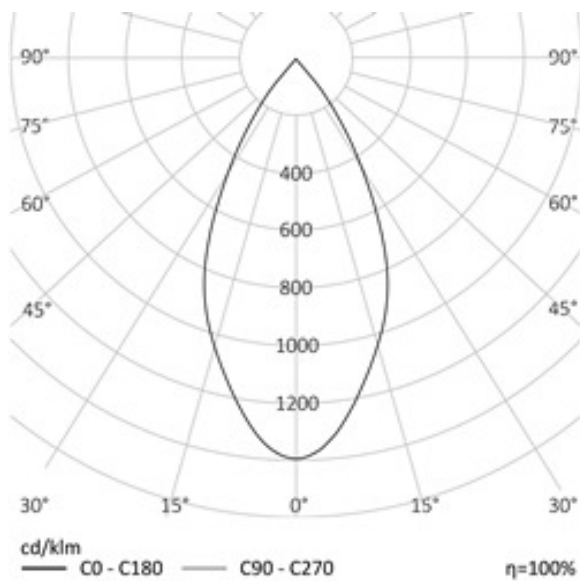

Используйте QR сканер на мобильном телефоне для перехода на описание модели на сайте

СПОРТИВНЫЙ УЛИЧНЫЙ ПРОЖЕКТОР RC-R251.60

Дата документа: 24.04.2024
Не является офертой, указанные данные могут быть изменены заводом-изготовителем без предварительного уведомления

120 Вт
140-265 В

15000 Лм
125 Лм/Вт

ЗАМЕНЯЕТ
ДРЛ 400, ДНаТ 250

НАЗНАЧЕНИЕ

4,6 кг

354x181x120

МОНТАЖ

На консоль, диаметром до 50мм