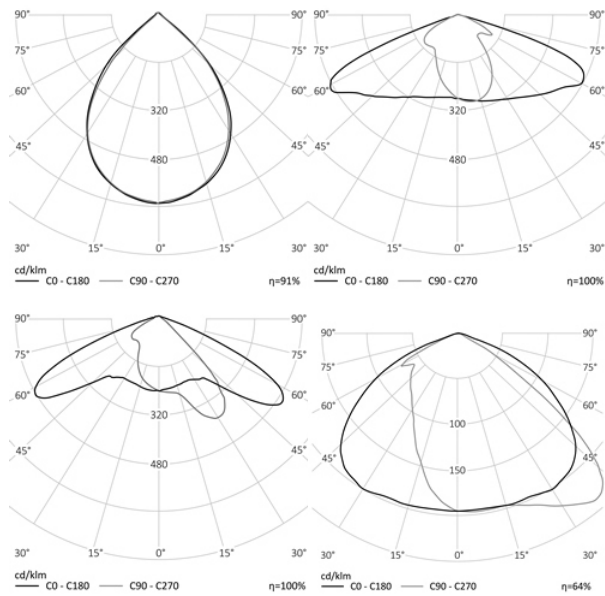

120 Вт
140-265 В

16800 Лм
140 Лм/Вт

ЗАМЕНЯЕТ

НАЗНАЧЕНИЕ

Подвесной светильник

Энергоэффективность	125 Лм/Вт
Степень защиты	IP65
Цветовая температура	2700K-5000K
Коэффициент мощности	0,97
Материал оптики	боросиликатное стекло
Материал корпуса	литой алюминий
Коэффициент пульсаций	менее 1%