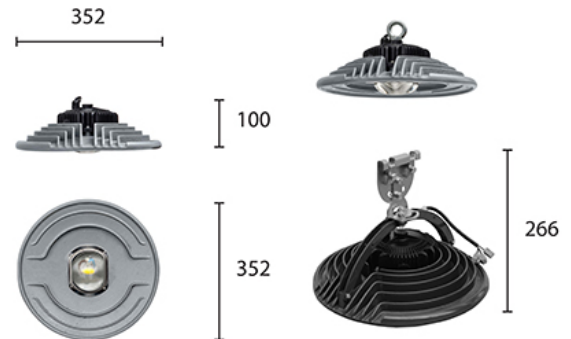

УЛИЧНЫЙ СВЕТОДИОДНЫЙ СВЕТИЛЬНИК RC-R251SU-003

Используйте QR сканер на мобильном телефоне для перехода на описание модели на сайте

Дата документа: 18.04.2024
Не является офертой, указанные данные могут быть изменены заводом-изготовителем без предварительного уведомления

5,9 кг

d352, h266

МОНТАЖ

на трос
на рым-болт

ОПЦИИ

Цвет окраски RAL CLASSIC
Питание 12-24В
Питание 24-48В
Управление DMX
Датчик движения
Датчик освещённости
Режим диммирования

REV·LIGHT®

Производство светодиодных светильников и систем освещения.