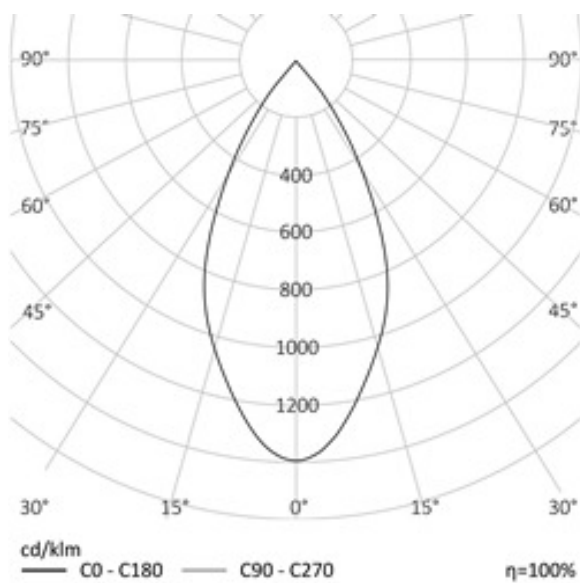

Используйте QR сканер на мобильном телефоне для перехода на описание модели на сайте

СПОРТИВНЫЙ УЛИЧНЫЙ ПРОЖЕКТОР RC-R252.60

Дата документа: 26.04.2024
Не является офертой, указанные данные могут быть изменены заводом-изготовителем без предварительного уведомления

160 Вт
140-265 В

20000 Лм
125 Лм/Вт

ЗАМЕНЯЕТ
ДРЛ 400, ДНаТ 250

НАЗНАЧЕНИЕ

5,3 кг

454x181x120

МОНТАЖ

На консоль, диаметром до 50мм