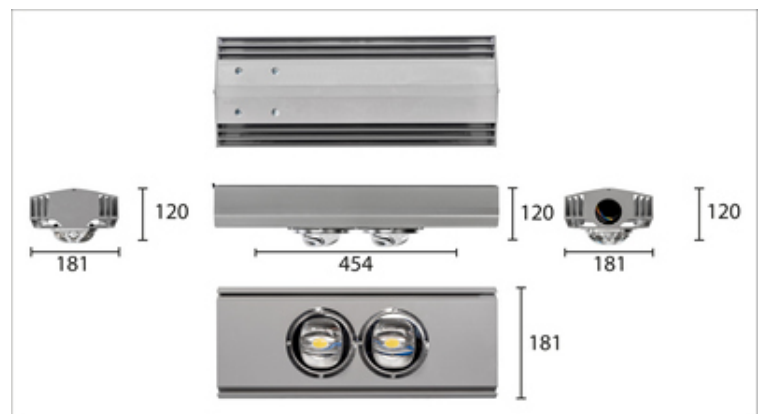

REV·LIGHT®

Производство светодиодных светильников и систем освещения.

www.revolight.ru
sales@revolight.ru

8 (800) 707 - 1607
+7 (495) 657-8675