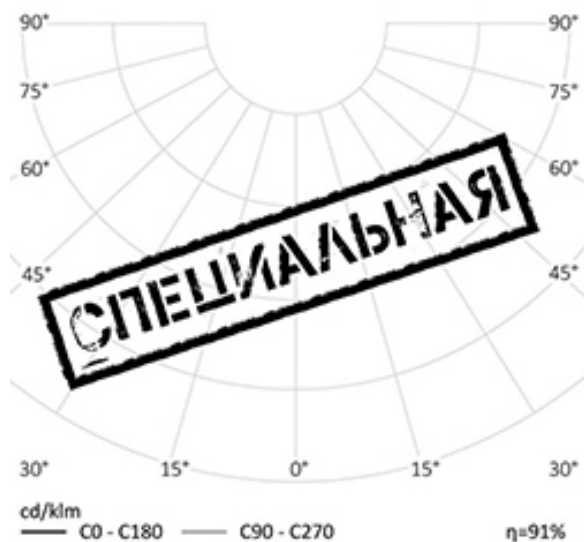

РИГЕЛЬНЫЙ СВЕТИЛЬНИК RC-R252RZD-15-120

160 Вт
140-265 В

18000 Лм
Лм/Вт

ЗАМЕНЯЕТ

НАЗНАЧЕНИЕ

Модель для обеспечения освещенности не менее 15 лк при расстоянии между осветительными ригелями 120 м сортировочных и участковых станций, путей и горловин опорных и промежуточных станций. Для освещения междупутей и зоны непосредственно под светильником. Проектор для установки на осветительные ригели объектов РЖД. Предназначен для освещения междупутевого пространства участковых и сортировочных станций, путей и горловин опорных и промежуточных станций, а также для иных территорий, оснащенных жесткими осветительными поперечинами. Специально рассчита...

Степень защиты	IP65
Цветовая температура	3000K-5500K
Коэффициент мощности	0,95
Материал оптики	боросиликатное стекло
Материал корпуса	экструдированный алюминий

Используйте QR сканер на мобильном телефоне для перехода на описание модели на сайте