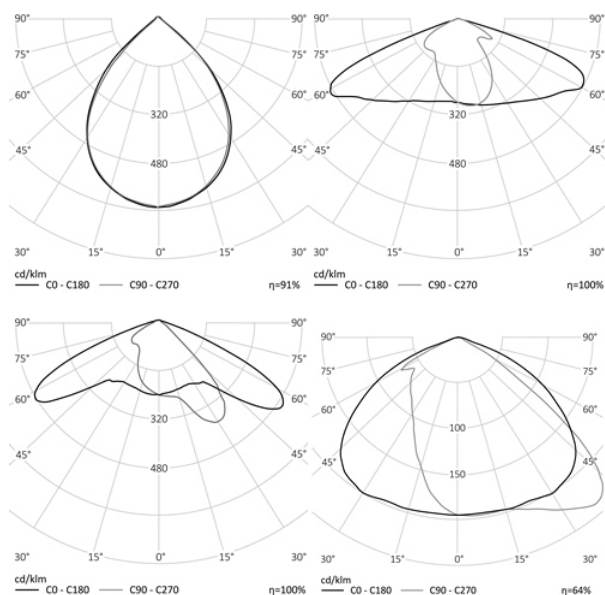

габаритный
чертеж
обновляется

REV·LIGHT®

Производство светодиодных светильников и систем освещения.

www.revolight.ru
sales@revolight.ru

8 (800) 707 - 1607
+7 (495) 657-8675