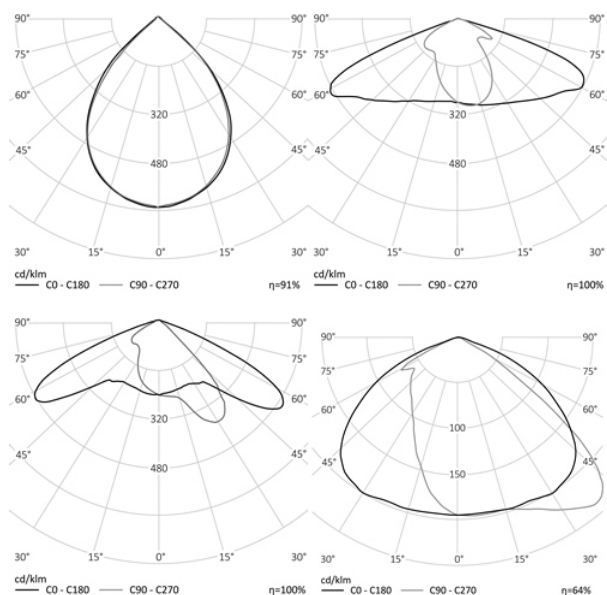

УЛИЧНЫЙ СВЕТОДИОДНЫЙ СВЕТИЛЬНИК RC-R253 PRO

200 Вт
140-265 В

33000 Лм
165 Лм/Вт

ЗАМЕНЯЕТ

НАЗНАЧЕНИЕ

Уличный консольный светильник средней мощности предназначен для освещения городских улиц и многополосных шоссе