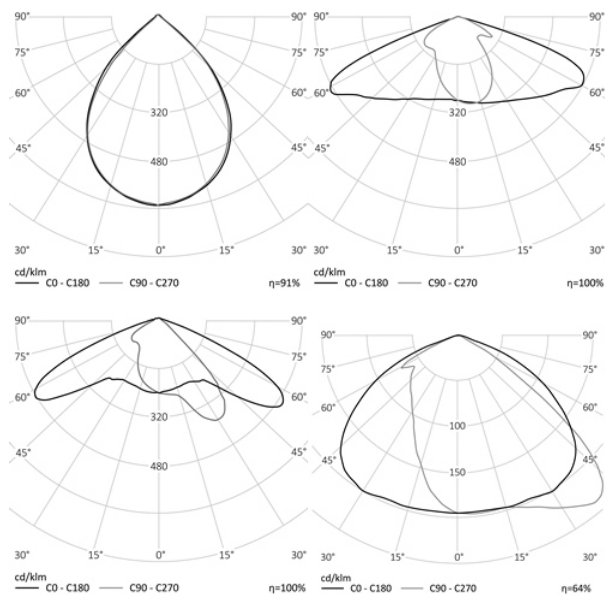

200 Вт
140-265 В

30000 Лм
150 Лм/Вт

ЗАМЕНЯЕТ

НАЗНАЧЕНИЕ

Уличный консольный светильник средней мощности предназначен для освещения городских улиц и многополосных шоссе, охранных периметров

Энергоэффективность	150 Лм/Вт
Степень защиты	IP65
Цветовая температура	2700K-5000K
Коэффициент мощности	0,95
Материал оптики	боросиликатное стекло
Материал корпуса	экструдированный алюминий
Коэффициент пульсаций	менее 1%

МОНТАЖ

На консоль, диам. до 50 мм

ОПЦИИ

Цвет окраски RAL CLASSIC
Питание 12-24В
Питание 24-48В
Управление DMX
Датчик движения
Датчик освещённости
Режим диммирования
Управление Dali

габаритный
чертеж
обновляется

REV·LIGHT®

Производство светодиодных светильников и систем освещения.

www.revolight.ru
sales@revolight.ru

8 (800) 707 - 1607
+7 (495) 657-8675