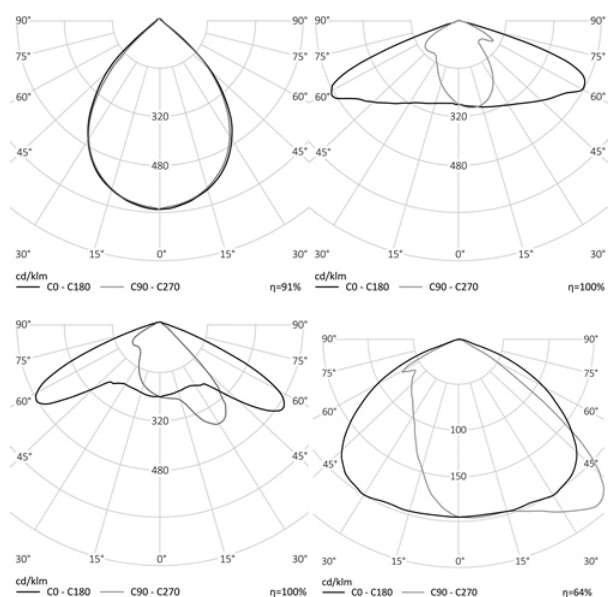

REVOLIGHT

Используйте QR сканер на мобильном телефоне для перехода на описание модели на сайте

Дата документа: 28.04.2024
Не является офертой, указанные данные могут быть изменены заводом-изготовителем без предварительного уведомления

УЛИЧНЫЙ СВЕТОДИОДНЫЙ СВЕТИЛЬНИК RC-R400 PRO

230 Вт
140-265 В

37950 Лм
165 Лм/Вт

ЗАМЕНЯЕТ

LED светильник, мощностью 340 Вт, ДРЛ 700,1000, ДНаТ 400

НАЗНАЧЕНИЕ

Уличный консольный светильник большой мощности предназначен для освещения автомагистралей, федеральных трасс а так же городских улиц

Энергоэффективность	165 Лм/Вт
Степень защиты	IP65
Цветовая температура	2700K-5000K
Коэффициент мощности	0,95
Материал оптики	боросиликатное стекло
Материал корпуса	экструдированный алюминий
Коэффициент пульсаций	менее 1%

МОНТАЖ

На консоль, диаметром до 50 мм

ОПЦИИ

Цвет окраски RAL CLASSIC
Питание 12-24В
Питание 24-48В
Управление DMX
Датчик движения
Датчик освещённости
Режим диммирования

габаритный
чертеж
обновляется

REV•LIGHT®

Производство светодиодных светильников и систем освещения.

www.revolight.ru
sales@revolight.ru

8 (800) 707 - 1607
+7 (495) 657-8675