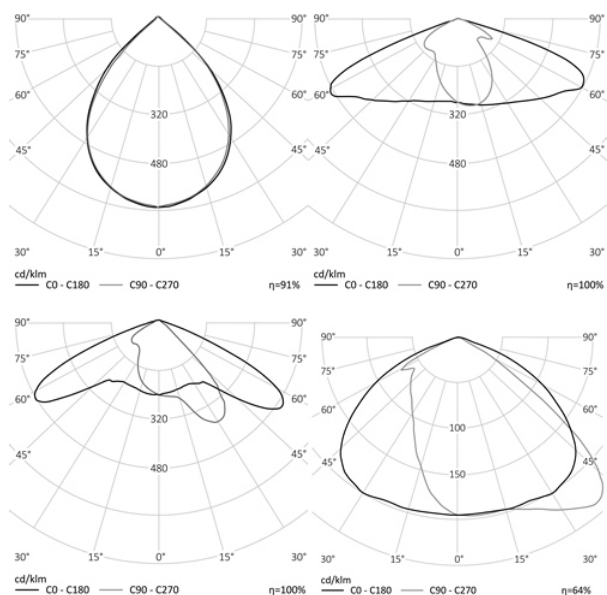

УЛИЧНЫЙ СВЕТОДИОДНЫЙ СВЕТИЛЬНИК RC-R400

230 Вт
140-265 В

34500 Лм
150 Лм/Вт

ЗАМЕНЯЕТ

ДРЛ 700,1000, ДНаТ 400

НАЗНАЧЕНИЕ

Уличный консольный светильник большой мощности предназначен для освещения автомагистралей, федеральных трасс а так же городских улиц

Энергоэффективность	150 Лм/Вт
Степень защиты	IP65
Цветовая температура	2700К-5000К
Коэффициент мощности	0,95
Материал оптики	боросиликатное стекло
Материал корпуса	экструдированный алюминий
Коэффициент пульсаций	менее 1%

МОНТАЖ

На консоль, диаметром до 50 мм

ОПЦИИ

Цвет окраски RAL CLASSIC
Питание 12-24В
Питание 24-48В
Управление DMX
Датчик движения
Датчик освещённости
Режим диммирования

габаритный
чертеж
обновляется

REV·LIGHT®

Производство светодиодных светильников и систем освещения.

www.revolight.ru
sales@revolight.ru

8 (800) 707 - 1607
+7 (495) 657-8675