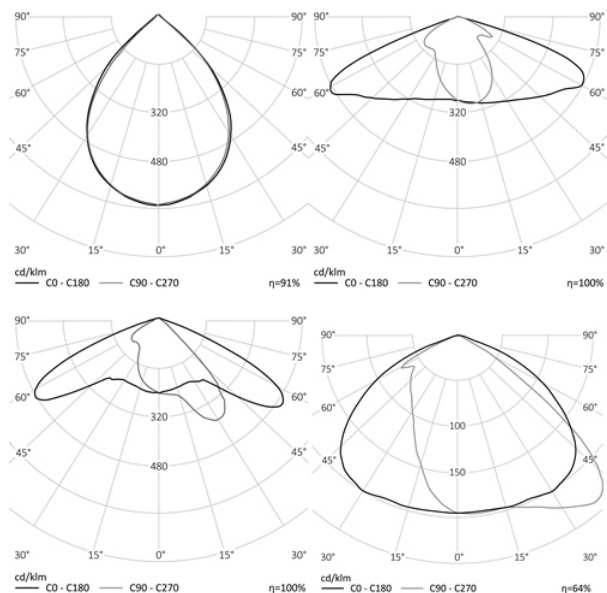

ВЗРЫВОЗАЩИЩЕННЫЙ СВЕТИЛЬНИК RC-R702 PRO.EX

40 Вт
140-265 В

6000 Лм
150 Лм/Вт

ЗАМЕНЯЕТ

LED светильник, мощностью 60 Вт, ДРЛ 125, ДНаТ 100

НАЗНАЧЕНИЕ

Консольный взрывозащищенный светильник, предназначенный для работы в местах с повышенным уровнем взрывоопасности

Энергоэффективность	150 Лм/Вт
Степень защиты	IP65
Цветовая температура	2700K-5000K
Коэффициент мощности	0,95
Материал оптики	боросиликатное стекло
Материал корпуса	экструдированный алюминий
По газу	1Ex mb IIC T5 Gb X
По пыли	Ex mb IIIC T100 Db X