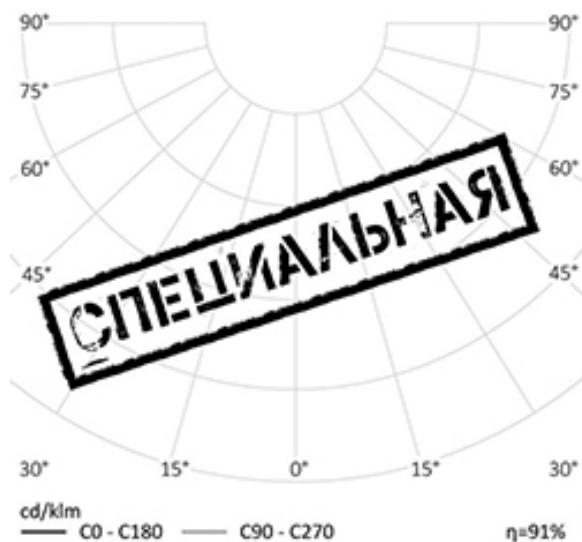

РИГЕЛЬНЫЙ СВЕТИЛЬНИК RC-R702RZD-5-50

Используйте QR сканер на мобильном телефоне для перехода на описание модели на сайте

Дата документа: 20.04.2024
Не является офертой, указанные данные могут быть изменены заводом-изготовителем без предварительного уведомления

30 Вт
140-265 В

3120 Лм
115 Лм/Вт

ЗАМЕНЯЕТ

НАЗНАЧЕНИЕ

Модель для обеспечения освещенности не менее 5 лк при расстоянии между осветительными ригелями 50 м сортировочных и участковых станций, путей и горловин опорных и промежуточных станций. Для освещения междупутей и зоны непосредственно под светильником Прожектор для установки на осветительные ригели объектов РЖД. Предназначен для освещения междупутевого пространства участковых и сортировочных станций, путей и горловин опорных и промежуточных станций, а также для иных территорий, оснащенных жесткими осветительными поперечинами. Специально рассчитан...

Степень защиты	IP65
Цветовая температура	3000K-5500K
Коэффициент мощности	0,95
Материал оптики	боросиликатное стекло
Материал корпуса	экструдированный алюминий

МОНТАЖ

на осветительный ригель прожектор в сборе