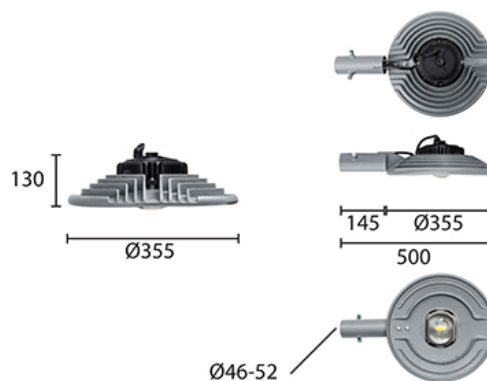

ОПЦИИ

Цвет окраски RAL CLASSIC
Питание 12-24В
Питание 24-48В
Управление DMX
Датчик движения
Датчик освещённости
Режим диммирования