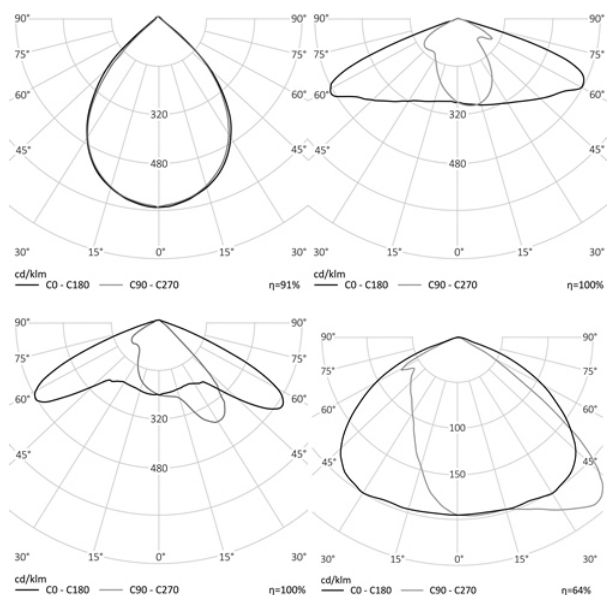

УЛИЧНЫЙ СВЕТОДИОДНЫЙ СВЕТИЛЬНИК RC-RD100 ST