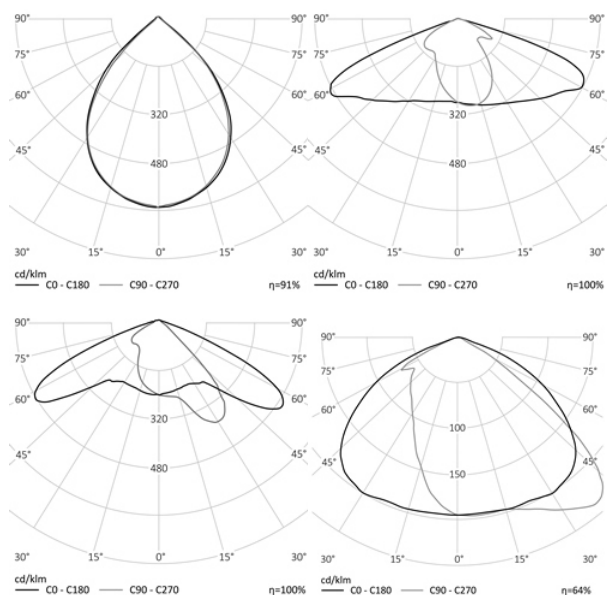

УЛИЧНЫЙ СВЕТОДИОДНЫЙ СВЕТИЛЬНИК RC-RD251 ST

120 Вт
140-265 В

16200 Лм
135 Лм/Вт

ЗАМЕНЯЕТ

НАЗНАЧЕНИЕ

Консольный, уличный, литой светодиодный светильник

Энергоэффективность	135 Лм/Вт
Степень защиты	IP65
Цветовая температура	2700K-5000K
Коэффициент мощности	0,95
Материал оптики	боросиликатное стекло
Материал корпуса	литой алюминий, сталь
Коэффициент пульсаций	<1%

5,9 кг

d.352, длина 500, высота 130

МОНТАЖ

На консоль
На трубу

ОПЦИИ

Цвет окраски RAL CLASSIC
Питание 12-24В
Питание 24-48В
Управление DMX
Датчик движения
Датчик освещённости
Режим диммирования

REV·LIGHT®

Производство светодиодных светильников и систем освещения.