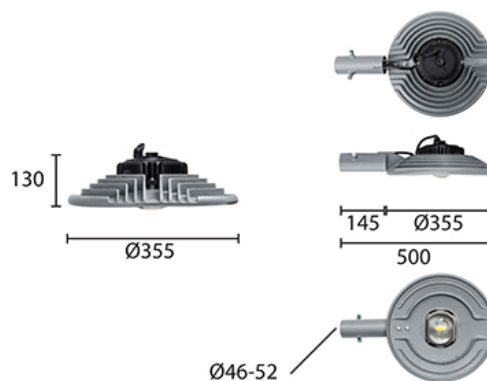

УЛИЧНЫЙ СВЕТОДИОДНЫЙ СВЕТИЛЬНИК RC-RD251 ST

120 Вт
140-265 В

16200 Лм
135 Лм/Вт

ЗАМЕНЯЕТ

НАЗНАЧЕНИЕ

Консольный, уличный, литой светодиодный светильник

Энергоэффективность	135 Лм/Вт
Степень защиты	IP65
Цветовая температура	2700K-5000K
Коэффициент мощности	0,95
Материал оптики	боросиликатное стекло
Материал корпуса	литой алюминий, сталь
Коэффициент пульсаций	<1%

5,9 кг

d.352, длина 500, высота 130

МОНТАЖ

На консоль
На трубу

ОПЦИИ

Цвет окраски RAL CLASSIC
Питание 12-24В
Питание 24-48В
Управление DMX
Датчик движения
Датчик освещённости
Режим диммирования

REV·LIGHT®

Производство светодиодных светильников и систем освещения.