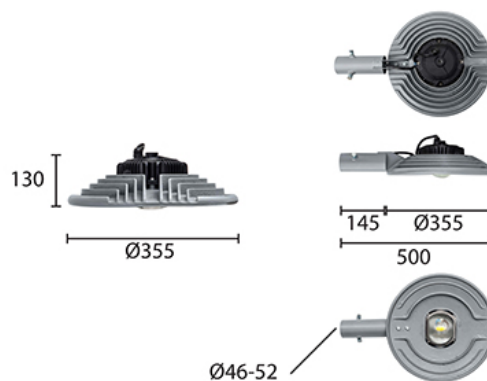

УЛИЧНЫЙ СВЕТОДИОДНЫЙ СВЕТИЛЬНИК RC-RD702 ST

40 Вт
140-265 В

5400 Лм
135 Лм/Вт

ЗАМЕНЯЕТ

НАЗНАЧЕНИЕ

Консольный, литой светодиодный светильник

Энергоэффективность	127 Лм/Вт
Степень защиты	IP65
Цветовая температура	2700K-5000K
Коэффициент мощности	0,95
Материал оптики	боросиликатное стекло
Материал корпуса	литой алюминий, сталь
Коэффициент пульсаций	<1%

5,9 кг

d352, высота 550

МОНТАЖ

На консоль
На трубу

ОПЦИИ

Цвет окраски RAL CLASSIC
Питание 12-24В
Питание 24-48В
Управление DMX
Датчик движения
Датчик освещённости
Режим диммирования

REV·LIGHT®

Производство светодиодных светильников и систем освещения.