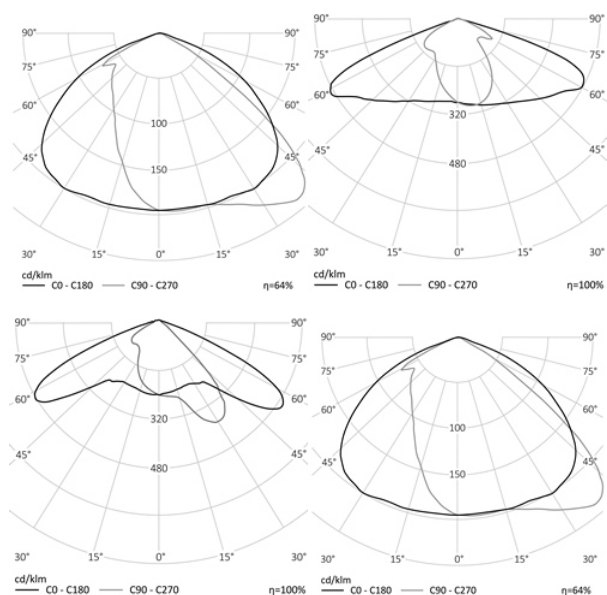

УЛИЧНЫЙ СВЕТОДИОДНЫЙ СВЕТИЛЬНИК RC-RD702 ST

40 Вт
140-265 В

5400 Лм
135 Лм/Вт

ЗАМЕНЯЕТ

НАЗНАЧЕНИЕ

Консольный, литой светодиодный светильник

Энергоэффективность	127 Лм/Вт
Степень защиты	IP65
Цветовая температура	2700K-5000K
Коэффициент мощности	0,95
Материал оптики	боросиликатное стекло
Материал корпуса	литой алюминий, сталь
Коэффициент пульсаций	<1%