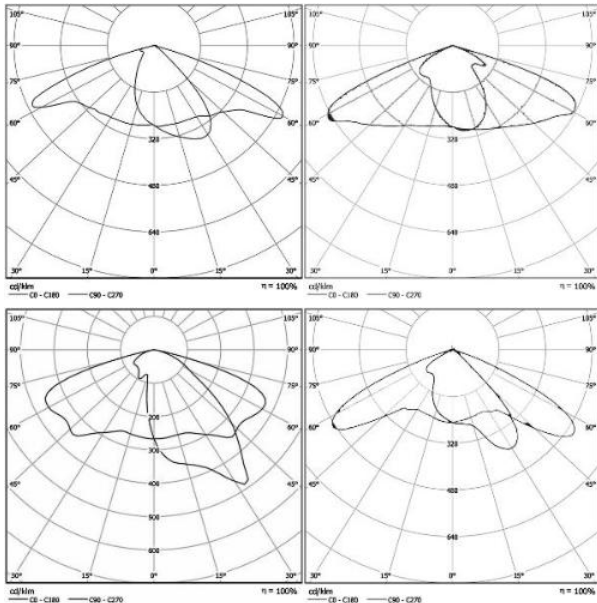

УЛИЧНЫЙ СВЕТОДИОДНЫЙ СВЕТИЛЬНИК RC-RMAG-150D 35ВТ

Используйте QR сканер на мобильном телефоне для перехода на описание модели на сайте

Дата документа: 25.04.2024
Не является офертой, указанные данные могут быть изменены заводом-изготовителем без предварительного уведомления

35 Вт
100 ~ 305VAC В

4375 Лм
125 Лм/Вт

ЗАМЕНЯЕТ
ДНаТ 70

5,4КГ КГ

НАЗНАЧЕНИЕ

Уличные консольные светильники малой мощности предназначены для освещения дворовых территорий, проездов, пешеходных дорожек, общее освещение в парках. Светильники RC-RMAG150D используются для освещения улиц, автомобильных дорог. Подходит для освещения таких открытых пространств, как площади, игровые площадки, парковки. Консольные светильники серии RC-RMAG150 с потреблением от 20 до 100 Вт с эффективностью 125 Лм/Вт. Кривая силы света Ш (широкая). Уличные светодиодные светильники устанавливаются на осветительные опоры с установленной на них консоль...

610x218x77мм

МОНТАЖ

Консоль (д.54мм)
Непосредственно на опору
На стену
Кронштейн

ОПЦИИ

Цвет окраски RAL CLASSIC
Питание 100 ~ 305VAC
Управление (диммирование) - DALI, 0-10VDC, PWM.
Кронштейн по ТЗ заказчика
Датчик движения
Датчик освещенности

Энергоэффективность	125 Лм/Вт
Степень защиты	IP66
Цветовая температура	3000K
Коэффициент мощности	0,96
Материал оптики	PMMA
Материал корпуса	ЛИТОЙ АЛЮМИНИЙ
Коэффициент пульсаций	менее 1%
Ист	
Инц	

80