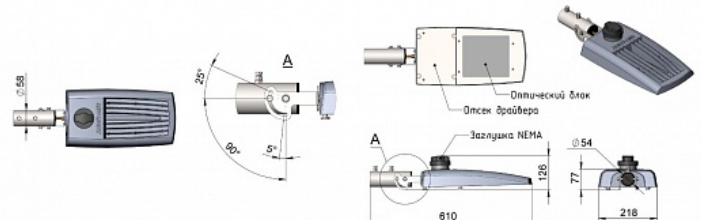

ОПЦИИ

Цвет окраски RAL CLASSIC
Питание 100 ~ 305VAC
Управление (диммирование) - DALI, 0-10VDC, PWM.
Кронштейн по ТЗ заказчика
Датчик движения
Датчик освещенности

Энергоэффективность	125 Лм/Вт
Степень защиты	IP66
Цветовая температура	3000K
Коэффициент мощности	0,96
Материал оптики	PMMA
Материал корпуса	ЛИТОЙ АЛЮМИНИЙ
Коэффициент пульсаций	менее 1%
Ист	
Инц