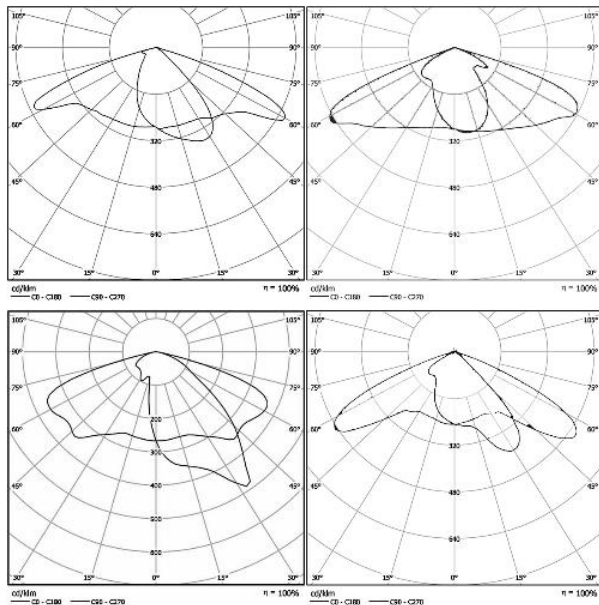

УЛИЧНЫЙ СВЕТОДИОДНЫЙ СВЕТИЛЬНИК RC-RMAG-250D 180Вт

Используйте QR сканер на мобильном телефоне для перехода на описание модели на сайте

Дата документа: 20.04.2024
Не является офертой, указанные данные могут быть изменены заводом-изготовителем без предварительного уведомления