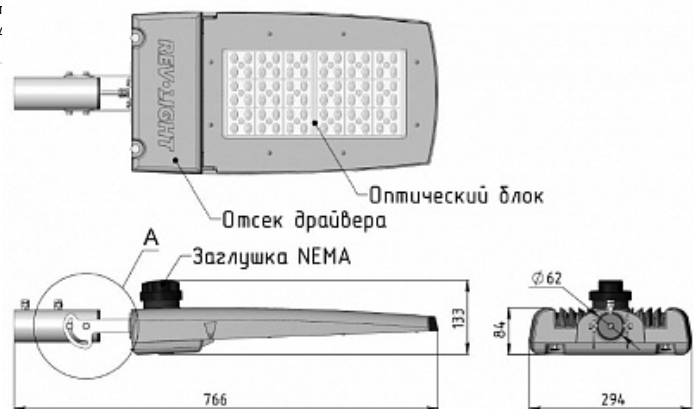

ОПЦИИ

Цвет окраски RAL CLASSIC
Питание 100 ~ 305VAC
Управление опционально
Датчик движения
Датчик освещённости
Режим диммирования

Энергоэффективность	125 Лм/Вт
Степень защиты	IP66
Цветовая температура	3000K
Коэффициент мощности	0,96
Материал оптики	PMMA
Материал корпуса	литой алюминий
Коэффициент пульсаций	менее 1%

Ист
Ин
сГ