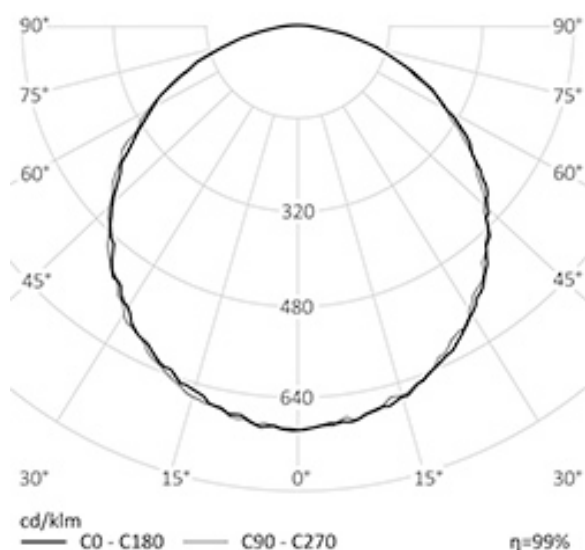

УЛИЧНЫЙ СВЕТОДИОДНЫЙ СВЕТИЛЬНИК RC-RMAG-D100

60 Вт
140-265 В

8100 Лм
135 Лм/Вт

ЗАМЕНЯЕТ

LED светильник, мощностью 80 Вт

НАЗНАЧЕНИЕ

Консольный уличный светильник

Энергоэффективность	135 Лм/Вт
Степень защиты	IP65
Цветовая температура	4000K
Коэффициент мощности	0,95
Материал оптики	PMMA
Материал корпуса	литой алюминий
Коэффициент пульсаций	менее 1%
Источник света	SMD

5,5 кг

414x220x61

МОНТАЖ

Консоль (д.54мм)
Непосредственно на опору
На стену
Кронштейн

ОПЦИИ

Цвет окраски RAL CLASSIC
Питание 12-24В
Питание 24-48В
Управление DMX
Датчик движения
Датчик освещённости
Режим лимитирования