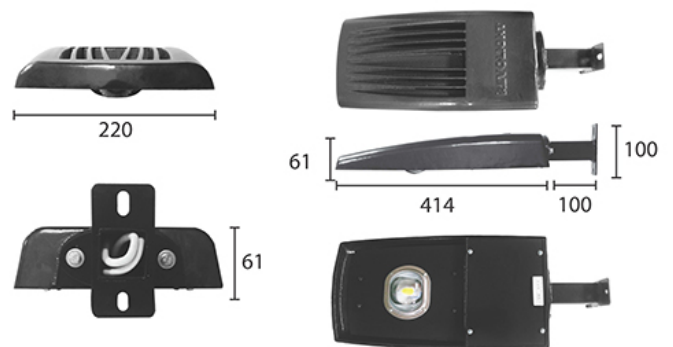

УЛИЧНЫЙ СВЕТОДИОДНЫЙ СВЕТИЛЬНИК RC-LUNA60

60 Вт
140-265 В

9000 Лм
150 Лм/Вт

ЗАМЕНЯЕТ

LED светильник, мощностью 80 Вт

НАЗНАЧЕНИЕ

Консольный уличный светильник

Энергоэффективность	150 Лм/Вт
Степень защиты	IP65
Цветовая температура	4000K
Коэффициент мощности	0,95
Материал оптики	боросиликатное стекло
Материал корпуса	литой алюминий
Коэффициент пульсаций	менее 1%

4 КГ

414x220x61

МОНТАЖ

Консоль (д.54мм)
Непосредственно на опору
На стену
Кронштейн

ОПЦИИ

Цвет окраски RAL CLASSIC
Питание 12-24В
Питание 24-48В
Управление DMX
Датчик движения
Датчик освещённости
Режим лимитирования