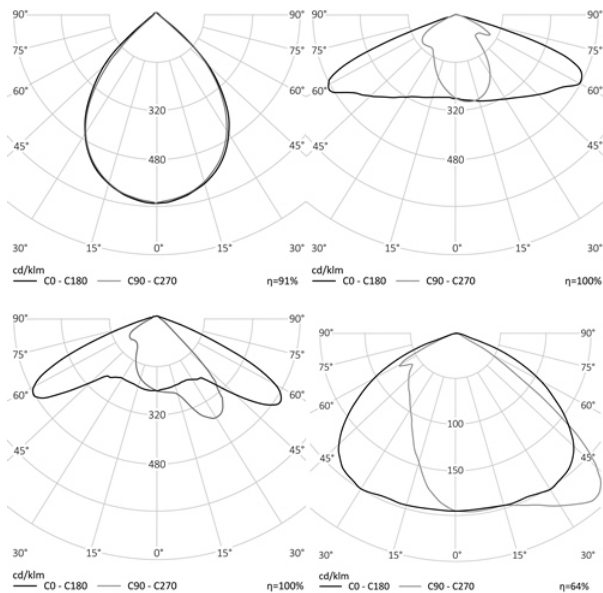

УЛИЧНЫЙ СВЕТОДИОДНЫЙ СВЕТИЛЬНИК RC-LUNA40

40 Вт
140-265 В

6000 Лм
150 Лм/Вт

ЗАМЕНЯЕТ

LED светильник, мощностью 55 Вт

НАЗНАЧЕНИЕ

Консольный уличный светильник

Энергоэффективность	150 Лм/Вт
Степень защиты	IP65
Цветовая температура	4000K
Коэффициент мощности	0,95
Материал оптики	боросиликатное стекло
Материал корпуса	литой алюминий
Коэффициент пульсаций	менее 1%