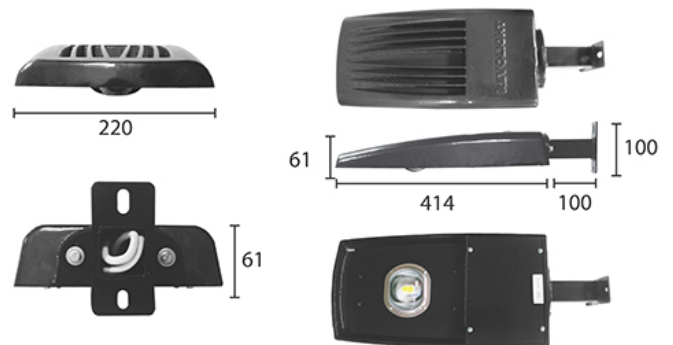

УЛИЧНЫЙ СВЕТОДИОДНЫЙ СВЕТИЛЬНИК RC-LUNA40

40 Вт
140-265 В

6000 Лм
150 Лм/Вт

ЗАМЕНЯЕТ

LED светильник, мощностью 55 Вт

НАЗНАЧЕНИЕ

Консольный уличный светильник

Энергоэффективность	150 Лм/Вт
Степень защиты	IP65
Цветовая температура	4000K
Коэффициент мощности	0,95
Материал оптики	боросиликатное стекло
Материал корпуса	литой алюминий
Коэффициент пульсаций	менее 1%

4 КГ

414x220x61

МОНТАЖ

Консоль (д.54мм)
На опору
На стену
Кронштейн

ОПЦИИ

Цвет окраски RAL CLASSIC
Питание 12-24В
Питание 24-48В
Управление DMX
Датчик движения
Датчик освещённости
Режим лимитирования

REV·LIGHT®