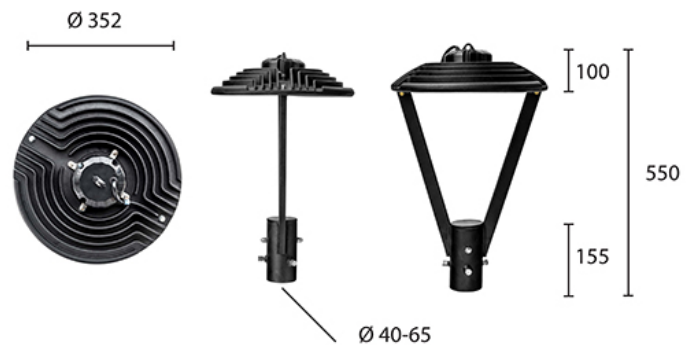

УЛИЧНЫЙ СВЕТОДИОДНЫЙ СВЕТИЛЬНИК RC-RP150 ST

80 Вт
140-265 В

10800 Лм
135 Лм/Вт

ЗАМЕНЯЕТ

НАЗНАЧЕНИЕ

Парковый светодиодный светильник

Энергоэффективность	135 Лм/Вт
Степень защиты	IP65
Цветовая температура	2700K-5000K
Коэффициент мощности	0,95
Материал оптики	боросиликатное стекло
Материал корпуса	литой алюминий, сталь
Коэффициент пульсаций	<1%

5,9 кг

d352, высота 550

МОНТАЖ

На опору

ОПЦИИ

Цвет окраски RAL CLASSIC
Питание 12-24В
Питание 24-48В
Управление DMX
Датчик движения
Датчик освещённости
Режим диммирования

REV·LIGHT®

Производство светодиодных светильников и систем освещения.