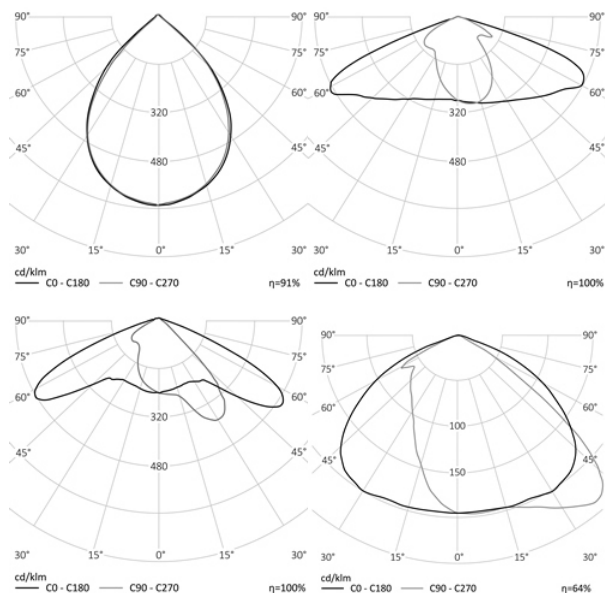

УЛИЧНЫЙ СВЕТОДИОДНЫЙ СВЕТИЛЬНИК RC-RP150 ST

80 Вт
140-265 В

10800 Лм
135 Лм/Вт

ЗАМЕНЯЕТ

НАЗНАЧЕНИЕ

Парковый светодиодный светильник

Энергоэффективность	135 Лм/Вт
Степень защиты	IP65
Цветовая температура	2700K-5000K
Коэффициент мощности	0,95
Материал оптики	боросиликатное стекло
Материал корпуса	литой алюминий, сталь
Коэффициент пульсаций	<1%

5,9 кг

d352, высота 550

МОНТАЖ

На опору

ОПЦИИ

Цвет окраски RAL CLASSIC
Питание 12-24В
Питание 24-48В
Управление DMX
Датчик движения
Датчик освещённости
Режим диммирования