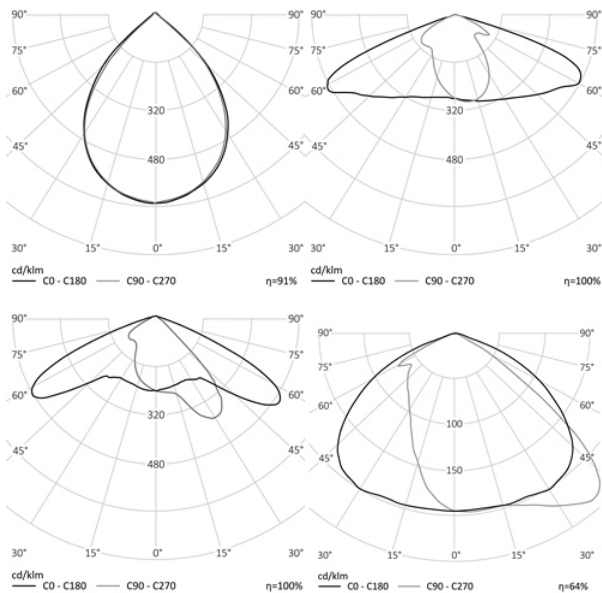

REV·LIGHT®

Производство светодиодных светильников и систем освещения.

www.revolight.ru
sales@revolight.ru

8 (800) 707 - 1607
+7 (495) 657-8675