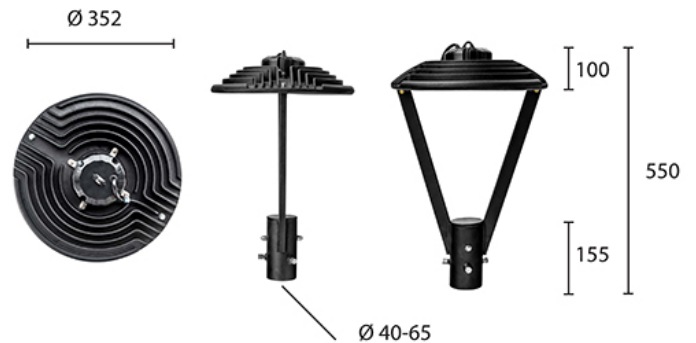

REV·LIGHT®

Производство светодиодных светильников и систем освещения.

www.revolight.ru
sales@revolight.ru

8 (800) 707 - 1607
+7 (495) 657-8675