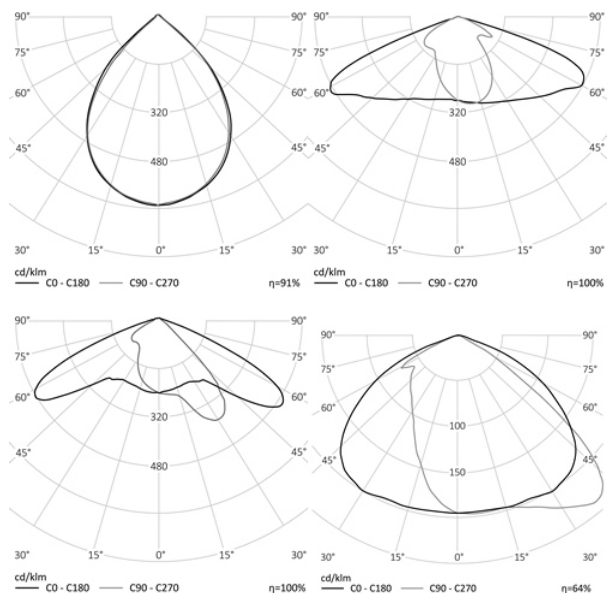

УЛИЧНЫЙ СВЕТОДИОДНЫЙ СВЕТИЛЬНИК RC-RS100

60 Вт
140-265 В

8100 Лм
135 Лм/Вт

ЗАМЕНЯЕТ

НАЗНАЧЕНИЕ

Подвесной светильник

Энергоэффективность	127 Лм/Вт
Степень защиты	IP65
Цветовая температура	2700K-5000K
Коэффициент мощности	0,95
Материал оптики	боросиликатное стекло
Материал корпуса	литой алюминий
Коэффициент пульсаций	менее 1%