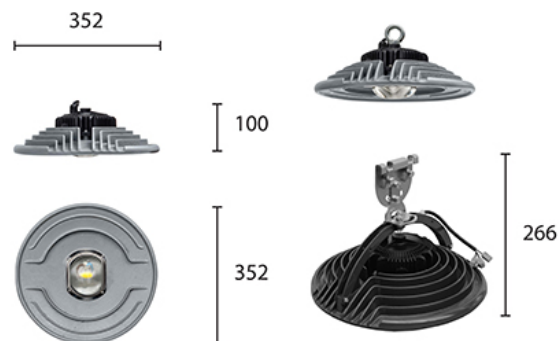

УЛИЧНЫЙ СВЕТОДИОДНЫЙ СВЕТИЛЬНИК RC-RS100

60 Вт
140-265 В

8100 Лм
135 Лм/Вт

ЗАМЕНЯЕТ

НАЗНАЧЕНИЕ

Подвесной светильник

Энергоэффективность	127 Лм/Вт
Степень защиты	IP65
Цветовая температура	2700K-5000K
Коэффициент мощности	0,95
Материал оптики	боросиликатное стекло
Материал корпуса	литой алюминий
Коэффициент пульсаций	менее 1%

5,9 кг

d352, h266 мм

МОНТАЖ

на трос
на рым-болт

ОПЦИИ

Цвет окраски RAL CLASSIC
Питание 12-24В
Питание 24-48В
Управление DMX
Датчик движения
Датчик освещённости
Режим диммирования

REV·LIGHT®

Производство светодиодных светильников и систем освещения.