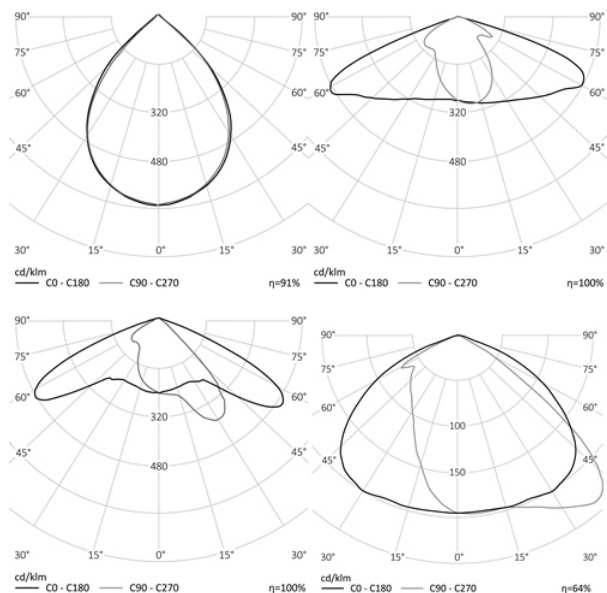

УЛИЧНЫЙ СВЕТОДИОДНЫЙ СВЕТИЛЬНИК RC-RS150

80 Вт
140-265 В

10800 Лм
135 Лм/Вт

ЗАМЕНЯЕТ

НАЗНАЧЕНИЕ

Подвесной светильник

Энергоэффективность	135 Лм/Вт
Степень защиты	IP65
Цветовая температура	2700K-5000K
Коэффициент мощности	0,95
Материал оптики	боросиликатное стекло
Материал корпуса	литой алюминий
Коэффициент пульсаций	менее 1%

Используйте QR сканер на мобильном телефоне для перехода на описание модели на гайте

Дата документа: 26.04.2024
Не является офертой, указанные данные могут быть изменены заводом-изготовителем без предварительного уведомления

5,9 кг

d352, h266

МОНТАЖ

на трос
на рым-болт

ОПЦИИ

Цвет окраски RAL CLASSIC
Питание 12-24В
Питание 24-48В
Управление DMX
Датчик движения
Датчик освещённости
Режим диммирования