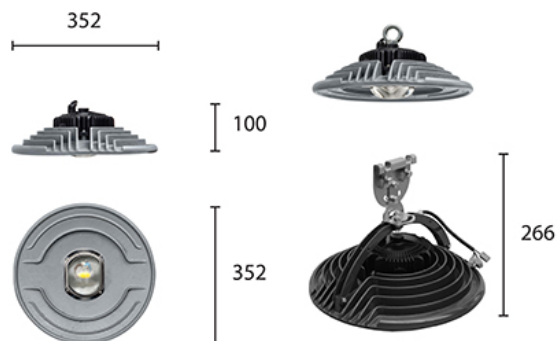

REV·LIGHT®

Производство светодиодных светильников и систем освещения.

www.revolight.ru
sales@revolight.ru

8 (800) 707 - 1607
+7 (495) 657-8675