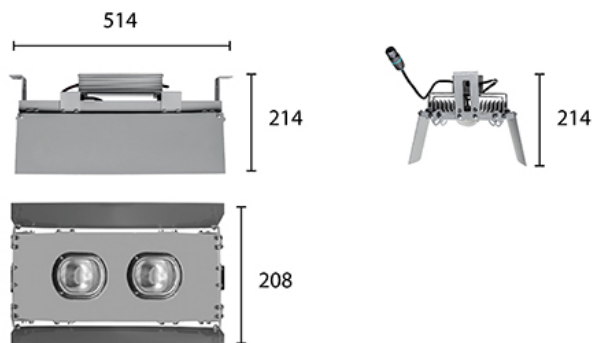

REV·LIGHT®

Производство светодиодных светильников и систем освещения.

www.revolight.ru
sales@revolight.ru

8 (800) 707 - 1607
+7 (495) 657-8675