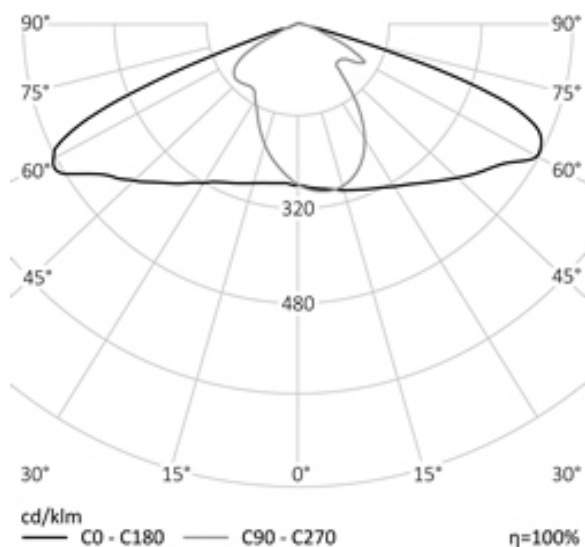

УЛИЧНЫЙ СВЕТОДИОДНЫЙ СВЕТИЛЬНИК RC-SPG250

100 Вт
140-265 В

13500 Лм
135 Лм/Вт

ЗАМЕНЯЕТ

НАЗНАЧЕНИЕ

Светильник RC-SPG250 спроектирован для акцентного выделения пешеходов на наземном пешеходном переходе. Оптимален для освещения наземных переходов через 3 и более полосы движения транспорта. Устанавливается над проезжей частью.

Энергоэффективность	135 Лм/Вт
Степень защиты	IP65
Цветовая температура	2700K-5000K
Кэффициент мощности	0,95
Материал оптики	боросиликатное стекло
Материал корпуса	экструдированный алюминий
Коэффициент пульсаций	менее 1%