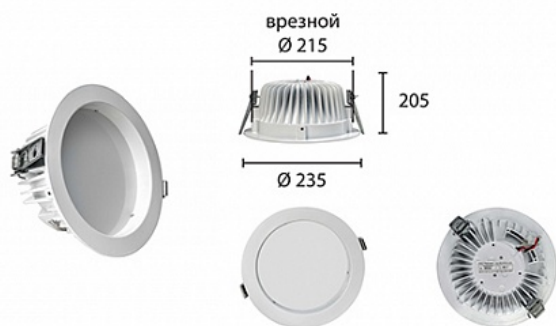

ОПЦИИ

REV·LIGHT®

Производство светодиодных светильников и систем освещения.

www.revolight.ru
sales@revolight.ru

8 (800) 707 - 1607
+7 (495) 657-8675