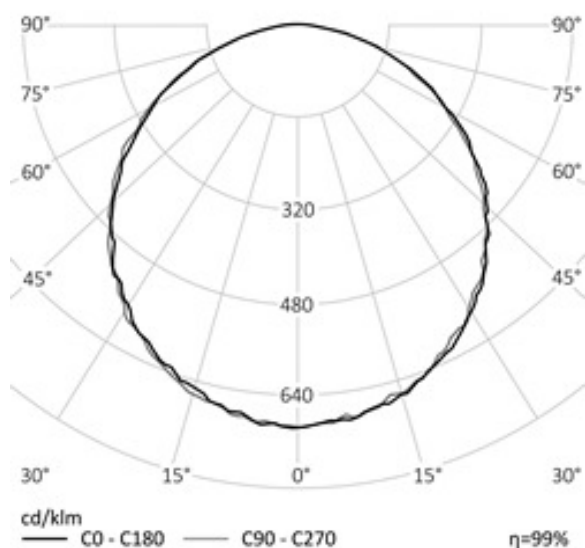

# ПОТОЛОЧНЫЙ СВЕТОДИОДНЫЙ СВЕТИЛЬНИК RD-R701

28 Вт  
140-265 В

3100 Лм  
110 Лм/Вт

## НАЗНАЧЕНИЕ

Торговые площади, офисные помещения Светодиодный светильник диаметром 235 мм, предназначен для врезного монтажа в потолочные конструкции. RD-R701 мощностью 28Вт и световым потоком 3100Лм имеет внешний драйвер в комплекте, в конструкции применяются светодиоды технологии ChipOnBoard (COB) с коррелированной цветовой температурой 4000К-5000К Корпус из литого алюминия может быть окрашен не только в стандартные цвета (белый, RAL9003), но и в другие по шкале RAL Classic. В качестве оптической системы используется опаловое стекло.

1,1 КГ

205\*235