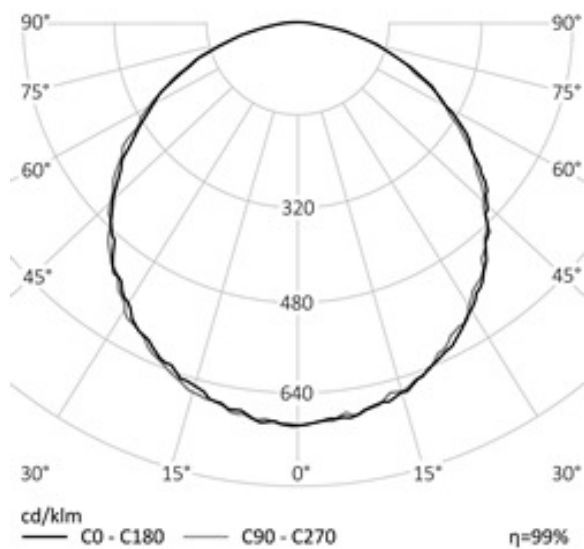

ПОТОЛОЧНЫЙ СВЕТОДИОДНЫЙ СВЕТИЛЬНИК RD-R702-006

40 Вт
220 ± 20% В

5200 Лм
150 Лм/Вт

ЗАМЕНЯЕТ

Замена светильника Downlight для освещения маркизы навеса магазина ВР с лампой МГЛ 70Вт на светодиодный.

НАЗНАЧЕНИЕ

Торговые площади, офисные помещения Светодиодный светильник диаметром 235 мм, предназначен для врезного монтажа в потолочные конструкции. RD-R702-006 мощностью 40Вт и световым потоком 5200Лм имеет внешний драйвер в комплекте, в конструкции применяются светодиоды технологии ChipOnBoard (COB) с коррелированной цветовой температурой 5000К Корпус из литого алюминия может быть окрашен не только в стандартные цвета (белый, RAL9003), но и в другие по шкале RAL Classic. В качестве оптической системы используется опаловое стекло.