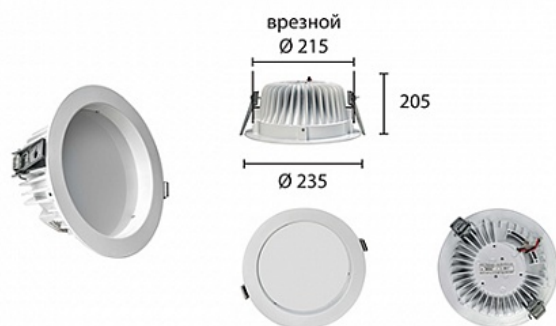

ПОТОЛОЧНЫЙ СВЕТОДИОДНЫЙ СВЕТИЛЬНИК RD-R702

40 Вт
140-265 В

4200 Лм
110 Лм/Вт

ЗАМЕНЯЕТ

НАЗНАЧЕНИЕ

Торговые площади, офисные помещения Светодиодный светильник диаметром 235 мм, предназначен для врезного монтажа в потолочные конструкции. RD-R701 мощностью 40Вт и световым потоком 4200Лм имеет внешний драйвер в комплекте, в конструкции применяются светодиоды технологии ChipOnBoard (COB) с коррелированной цветовой температурой 4000К-5000К Корпус из литого алюминия может быть окрашен не только в стандартные цвета (белый, RAL9003), но и в другие по шкале RAL Classic. В качестве оптической системы используется опаловое стекло.

1,1 КГ

205*235

МОНТАЖ

Встраиваемый

ОПЦИИ

REV·LIGHT®

Производство светодиодных светильников и систем освещения.

www.revolight.ru
sales@revolight.ru