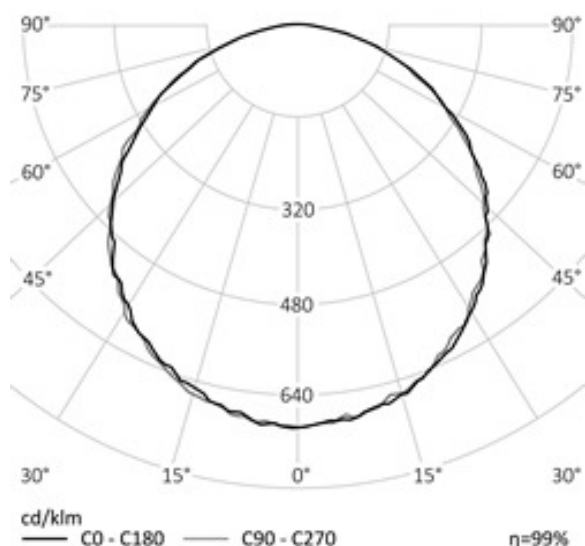

ПОТОЛОЧНЫЙ СВЕТОДИОДНЫЙ СВЕТИЛЬНИК RD-R702

40 Вт
140-265 В

4200 Лм
110 Лм/Вт

ЗАМЕНЯЕТ

НАЗНАЧЕНИЕ

Торговые площади, офисные помещения Светодиодный светильник диаметром 235 мм, предназначен для врезного монтажа в потолочные конструкции. RD-R701 мощностью 40Вт и световым потоком 4200Лм имеет внешний драйвер в комплекте, в конструкции применяются светодиоды технологии ChipOnBoard (COB) с коррелированной цветовой температурой 4000К-5000К Корпус из литого алюминия может быть окрашен не только в стандартные цвета (белый, RAL9003), но и в другие по шкале RAL Classic. В качестве оптической системы используется опаловое стекло.