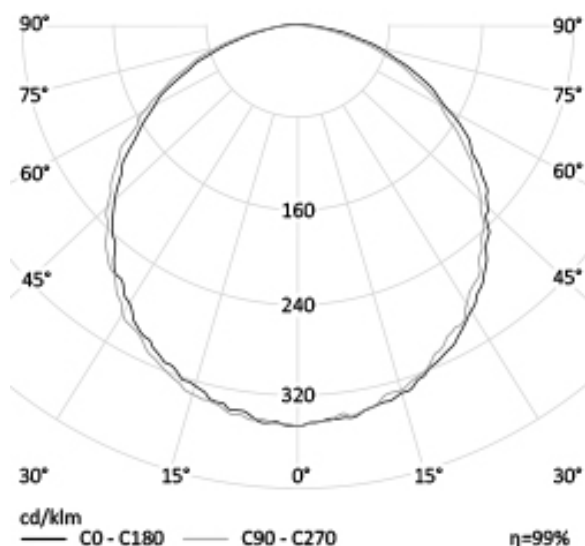

## ПОТОЛОЧНЫЙ СВЕТИЛЬНИК АРМСТРОНГ RO-NLG600X600-001

Используйте QR сканер на мобильном телефоне для перехода на описание модели на сайте

Дата документа: 11.05.2025  
Не является офертой, указанные данные могут быть изменены заводом-изготовителем без предварительного уведомления

34 Вт  
140-265 В

3400 Лм  
100 Лм/Вт

### ЗАМЕНЯЕТ

ЛВО 4x18

Энергоэффективность	100 Лм/Вт
Степень защиты	IP40
Цветовая температура	2700K-5000K
Коэффициент мощности	0,95
Материал корпуса	алюминий
Материал оптики	поликарбонат

3 кг

40x595x595