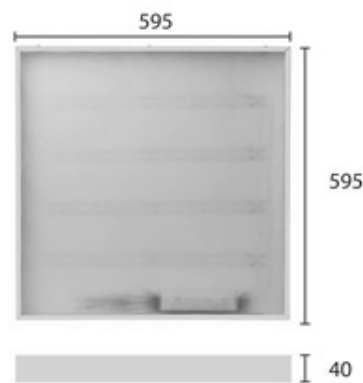

ОПЦИИ

АКБ
аварийное освещение

REV·LIGHT®

Производство светодиодных светильников и систем освещения.

www.revolight.ru
sales@revolight.ru

8 (800) 707 - 1607
+7 (495) 201-1607