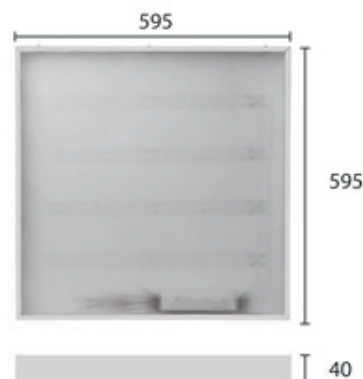

ОПЦИИ

АКБ
аварийное освещение

REV·LIGHT®

Производство светодиодных светильников и систем освещения.

www.revolight.ru
sales@revolight.ru

8 (800) 707 - 1607
+7 (495) 657-8675