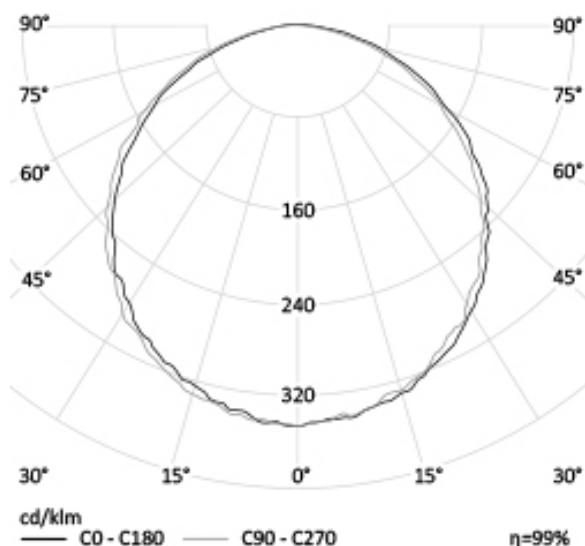

ПОТОЛОЧНЫЙ СВЕТИЛЬНИК АРМСТРОНГ RO-NLG600X600-001

34 Вт
140-265 В

3400 Лм
100 Лм/Вт

ЗАМЕНЯЕТ

ЛВО 4x18

НАЗНАЧЕНИЕ

Торговые площади, офисные помещения. Предназначен для монтажа в подвесную систему потолка Армстронг. Используется для замены люминесцентных светильников ЛВО 4x18. Светильник RO-NLG600x600-001 мощностью 34Вт и световым потоком 3400Лм имеет встроенный драйвер для питания от сетей переменного тока с напряжением от 140 до 265В. В изделии установлен поликарбонатный оптический рассеиватель. В качестве опции, комплектуется аккумуляторной батареей для применения в составе аварийных систем освещения. Коррелированная цветовая температура на выбор мож...

Энергоэффективность	100 Лм/Вт
Степень защиты	IP40
Цветовая температура	2700K-5000K
Коэффициент мощности	0,95
Материал корпуса	алюминий
Материал оптики	поликарбонат

3 кг

40x595x595

МОНТАЖ

Встраиваемый в потолок Армстронг