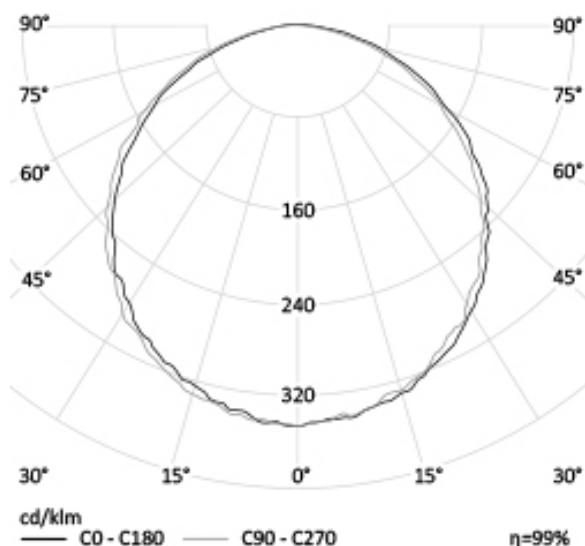

## ПОТОЛОЧНЫЙ СВЕТОДИОДНЫЙ СВЕТИЛЬНИК АРМСТРОНГ RO-NLG600X600-002

**40 Вт**  
**140-265 В**

**4000 Лм**  
**100 Лм/Вт**

### ЗАМЕНЯЕТ

ЛВО 4x18

Энергоэффективность	100 Лм/Вт
Степень защиты	IP40
Цветовая температура	2700K-5000K
Коэффициент мощности	0,95
Материал оптики	поликарбонат
материал корпуса	алюминий

**3 кг**

40x595x595