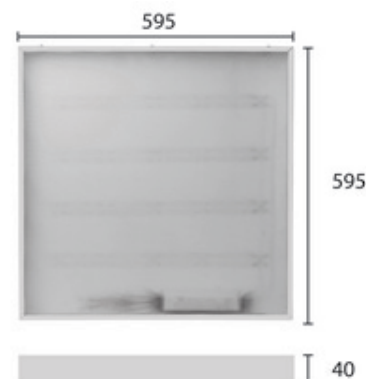

ОПЦИИ

АКБ
аварийное освещение

REV·LIGHT®

Производство светодиодных светильников и систем освещения.

www.revolight.ru
sales@revolight.ru

8 (800) 707 - 1607
+7 (495) 657-8675