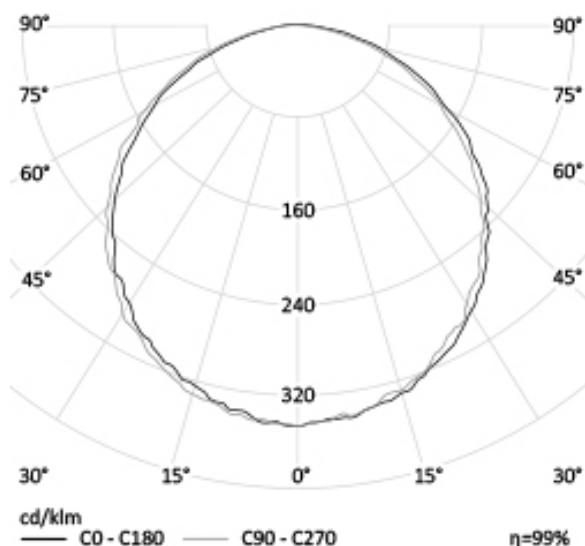

## ПОТОЛОЧНЫЙ СВЕТОДИОДНЫЙ СВЕТИЛЬНИК АРМСТРОНГ RO-NLG600X600-003

51 Вт  
140-265 В

5050 Лм  
99 Лм/Вт

### ЗАМЕНЯЕТ

ЛВО 4x18

Энергоэффективность	100 Лм/Вт
Степень защиты	IP40
Цветовая температура	2700K-5000K
Коэффициент мощности	0,95
Материал оптики	поликарбонат
Материал корпуса	сталь

3 кг

40x595x595