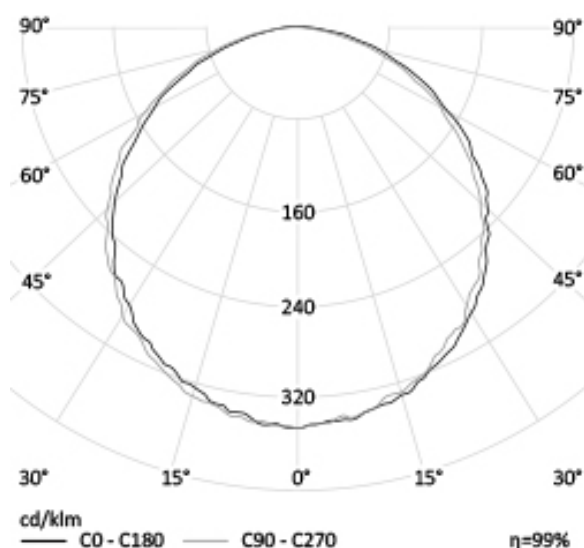

## ПОТОЛОЧНЫЙ СВЕТОДИОДНЫЙ СВЕТИЛЬНИК АРМСТРОНГ RO-NLG600X600-ECO

**24 Вт**  
**140-265 В**

**2400 Лм**  
**100 Лм/Вт**

### ЗАМЕНЯЕТ

ЛВО 4x18