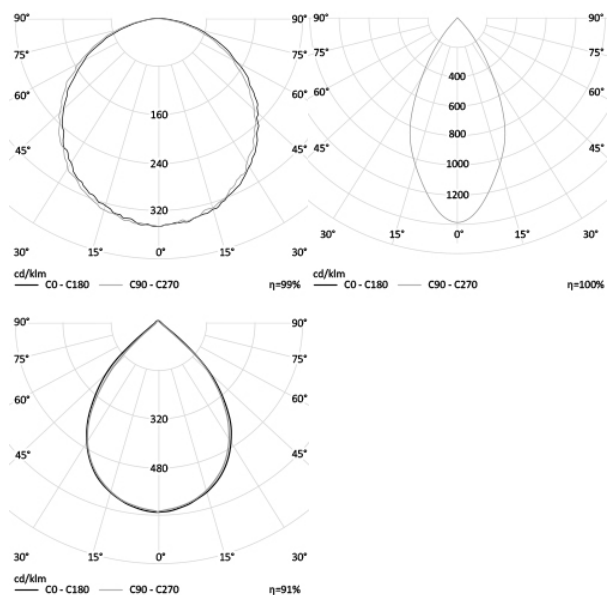

ПРОМЫШЛЕННЫЙ СВЕТОДИОДНЫЙ СВЕТИЛЬНИК RS-D75 PRO

38 Вт
140-265 В

5700 Лм
150 Лм/Вт

ЗАМЕНЯЕТ

ДРЛ 125

НАЗНАЧЕНИЕ

Светильник предназначен для освещения технических помещений, складов, зон погрузки / разгрузки

Энергоэффективность	150 Лм/Вт
Степень защиты	IP65
Цветовая температура	2700K-5000K
Коэффициент мощности	0,95
Материал оптики	боросиликатное стекло
Материал корпуса	экструдированный алюминий

3,3 КГ

340X195

МОНТАЖ

На подвес
На скобу
На рым-болт