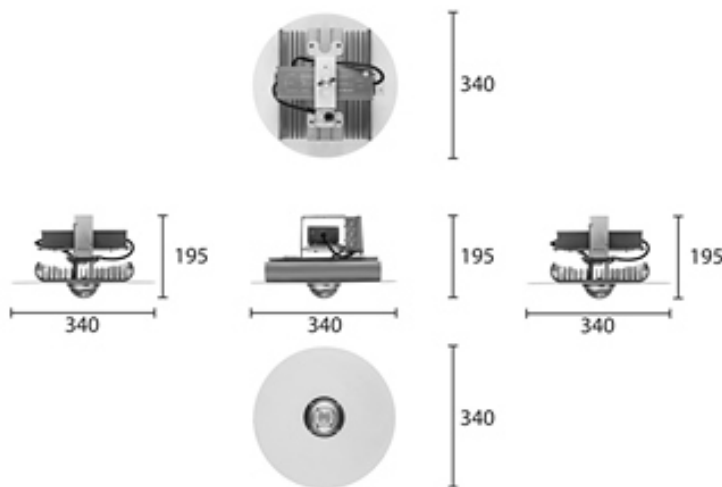

3,3 КГ

340X195

МОНТАЖ

На подвес
На скобу
На рым-болт

ОПЦИИ

Цвет окраски RAL CLASSIC
Питание 12-24В
Питание 24-48В
Управление DMX

REV·LIGHT®

Производство светодиодных светильников и систем освещения.