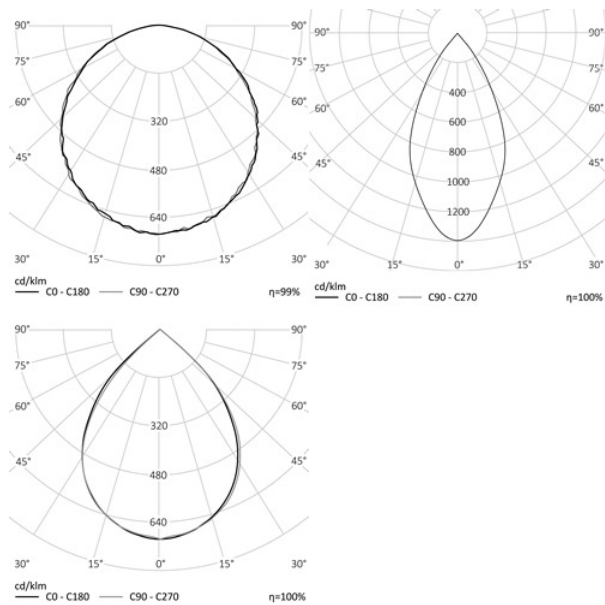

ВЗРЫВОЗАЩИЩЕННЫЙ СВЕТИЛЬНИК RS-D75 ST.EX

38 Вт
140-265 В

5300 Лм
139 Лм/Вт

ЗАМЕНЯЕТ
ДРЛ 125

НАЗНАЧЕНИЕ

Светильник предназначен для освещения технических помещений, складов, зон погрузки / разгрузки

Энергоэффективность	139 Лм/Вт
Степень защиты	IP65
Цветовая температура	2700K-5000K
Коэффициент мощности	0,95
Материал оптики	боросиликатное стекло
Материал корпуса	экструдированный алюминий