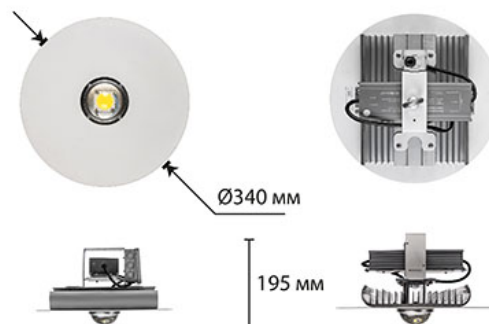

ВЗРЫВОЗАЩИЩЕННЫЙ СВЕТИЛЬНИК RS-D75 ST.EX

38 Вт
140-265 В

5300 Лм
139 Лм/Вт

ЗАМЕНЯЕТ
ДРЛ 125

НАЗНАЧЕНИЕ

Светильник предназначен для освещения технических помещений, складов, зон погрузки / разгрузки

Энергоэффективность	139 Лм/Вт
Степень защиты	IP65
Цветовая температура	2700K-5000K
Коэффициент мощности	0,95
Материал оптики	боросиликатное стекло
Материал корпуса	экструдированный алюминий

3,3 КГ

340X195

МОНТАЖ

на подвес
на скобу
на рым-болт

ОПЦИИ

Цвет окраски RAL CLASSIC
Питание 12-24В
Питание 24-48В
Управление DMX

REV·LIGHT®

Производство светодиодных светильников и систем освещения.