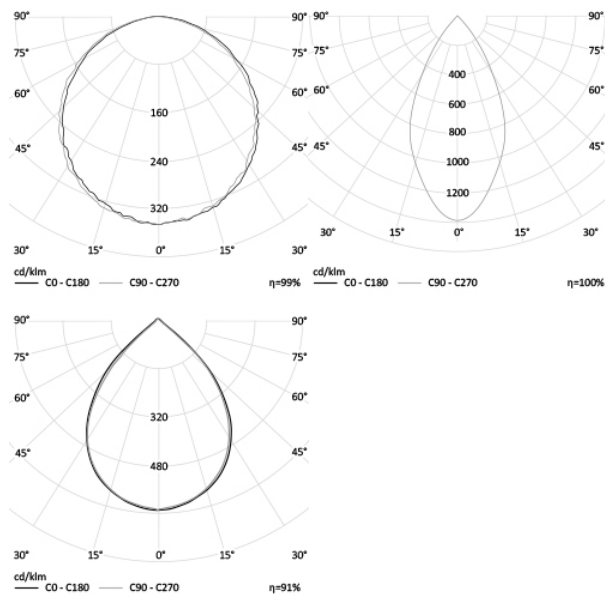

ПРОМЫШЛЕННЫЙ СВЕТОДИОДНЫЙ СВЕТИЛЬНИК RS-D75 ST

38 Вт
140-265 В

5300 Лм
139 Лм/Вт

ЗАМЕНЯЕТ
ДРЛ 125

НАЗНАЧЕНИЕ

Светильник предназначен для освещения технических помещений, складов, зон погрузки / разгрузки

Энергоэффективность	139 Лм/Вт
Степень защиты	IP65
Цветовая температура	2700K-5000K
Коэффициент мощности	0,95
Материал оптики	боросиликатное стекло
Материал корпуса	экструдированный алюминий

3,3 КГ

d340 h195

МОНТАЖ

На подвесах
На скобу
На рым-болт