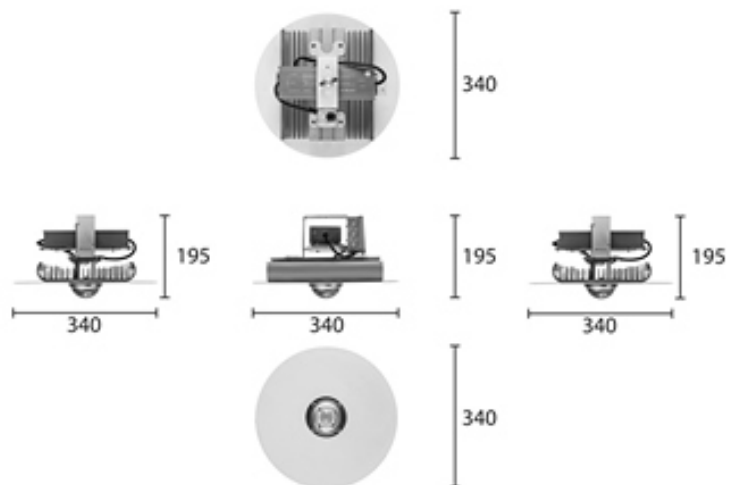

3,3 КГ

d340 h195

МОНТАЖ

На подвесах
На скобу
На рым-болт

ОПЦИИ

Цвет окраски RAL CLASSIC
Питание 12-24В
Питание 24-48В
Управление DMX

REV·LIGHT®

Производство светодиодных светильников и систем освещения.