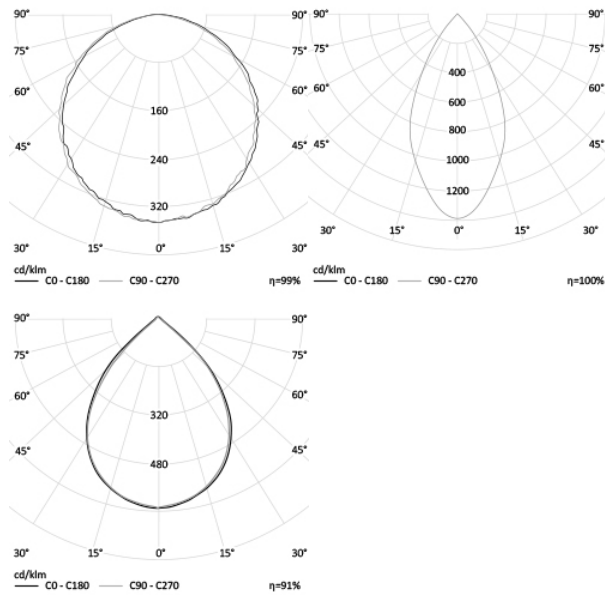

ПРОМЫШЛЕННЫЙ СВЕТОДИОДНЫЙ СВЕТИЛЬНИК RS-DF150 PRO

80 Вт
140-265 В

13200 Лм
165 Лм/Вт

ЗАМЕНЯЕТ

НАЗНАЧЕНИЕ

Светильник предназначен для освещения мастерских, складов, кортов, бассейнов, спортивных залов

Энергоэффективность	150 Лм/Вт
Степень защиты	IP65
Цветовая температура	2700K-5000K
Коэффициент мощности	0,95
Материал оптики	боросиликатное стекло
Материал корпуса	экструдированный алюминий

4 КГ

212x195x250 мм

МОНТАЖ

На подвес
на скобу
на лиру
на рым-болт

ОПЦИИ

Цвет окраски по шкале RAL
CLASSIC
Питание 12-24В
Питание 24 - 48В
Управление DMX

REV·LIGHT®

Производство светодиодных светильников и систем освещения.

www.revolight.ru
sales@revolight.ru

8 (800) 707 - 1607
+7 (495) 657-8675