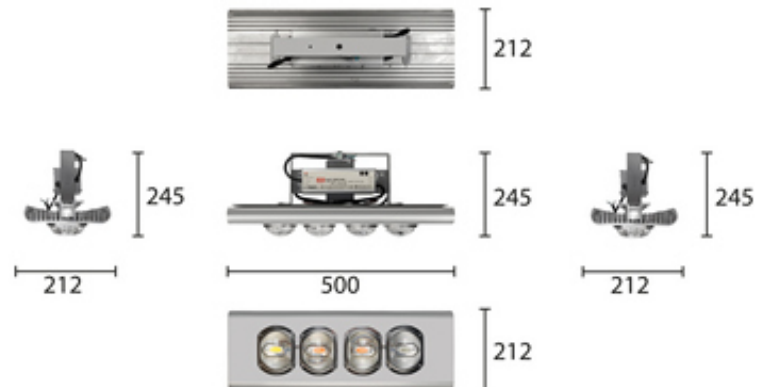

ПРОМЫШЛЕННЫЙ СВЕТОДИОДНЫЙ СВЕТИЛЬНИК RS-DF253 PRO

200 Вт
140-265 В

33000 Лм
165 Лм/Вт

ЗАМЕНЯЕТ

НАЗНАЧЕНИЕ

Светильник предназначен для освещения мастерских, цехов, высота которых составляет более 15 метров

Энергоэффективность	150 Лм/Вт
Степень защиты	IP65
Цветовая температура	2700K-5000K
Коэффициент мощности	0,95
Материал оптики	боросиликатное стекло
Материал корпуса	экструдированный алюминий

6,9 кг

212x245x500

МОНТАЖ

на подвес
на скобу
на рым-болт
на поворотную лиру

ОПЦИИ

Цвет окраски RAL CLASSIC
Питание 12-24В
Питание 24-48В
Управление DMX

REV·LIGHT®

Производство светодиодных светильников и систем освещения.