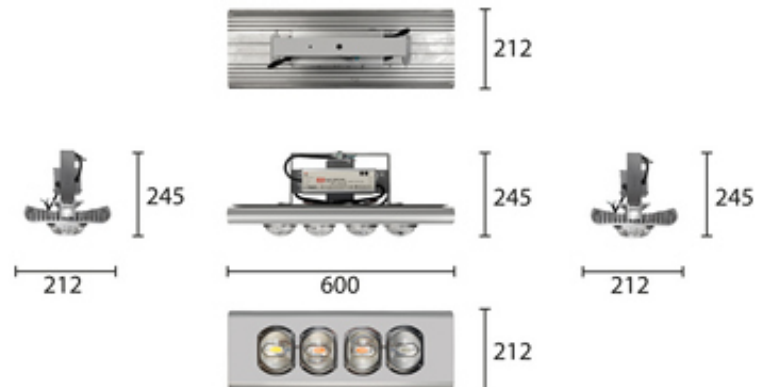

ОПЦИИ

Цвет окраски RAL CLASSIC
Питание 12-24В
Питание 24-48В
Управление DMX

REV·LIGHT®

Производство светодиодных светильников и систем освещения.

www.revolight.ru
sales@revolight.ru

8 (800) 707 - 1607
+7 (495) 657-8675