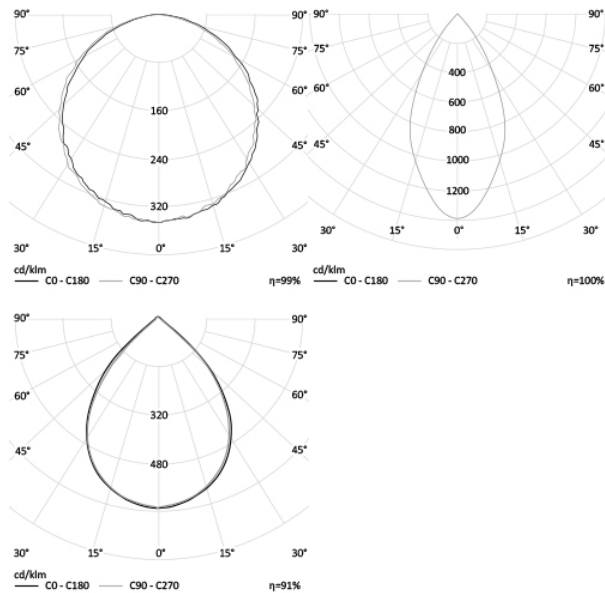

ПРОМЫШЛЕННЫЙ СВЕТОДИОДНЫЙ СВЕТИЛЬНИК RS-DF400 PRO

230 Вт
140-265 В

37950 Лм
165 Лм/Вт

ЗАМЕНЯЕТ

НАЗНАЧЕНИЕ

Светильник предназначен для освещения мастерских, цехов, высота которых составляет более 15 метров

Энергоэффективность	150 Лм/Вт
Степень защиты	IP65
Цветовая температура	2700K-5000K
Коэффициент мощности	0,95
Материал оптики	боросиликатное стекло
Материал корпуса	экструдированный алюминий

7,4 кг

212x245x600 мм

МОНТАЖ

на подвес
на поворотную лиру
на скобу
на рым-болт