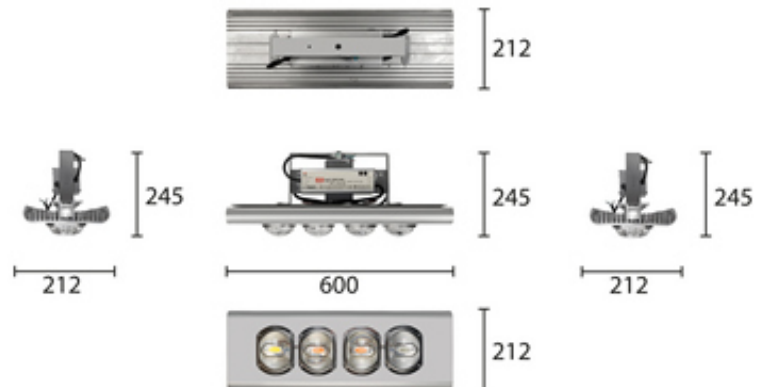

ПРОМЫШЛЕННЫЙ СВЕТОДИОДНЫЙ СВЕТИЛЬНИК RS-DF400

230 Вт
140-265 В

34500 Лм
150 Лм/Вт

ЗАМЕНЯЕТ

НАЗНАЧЕНИЕ

Светильник предназначен для освещения мастерских, цехов, высота которых составляет более 15 метров

Энергоэффективность	125 Лм/Вт
Степень защиты	IP65
Цветовая температура	2700K-5000K
Коэффициент мощности	0,95
Материал оптики	боросиликатное стекло
Материал корпуса	экструдированный алюминий

7,2 КГ

212x245x600 мм

МОНТАЖ

на подвес
на скобу
на рым-болт
на поворотную лиру

ОПЦИИ

Цвет окраски RAL CLASSIC
Питание 12-24В
Питание 24-48В
Управление DMX

REV·LIGHT®

Производство светодиодных светильников и систем освещения.