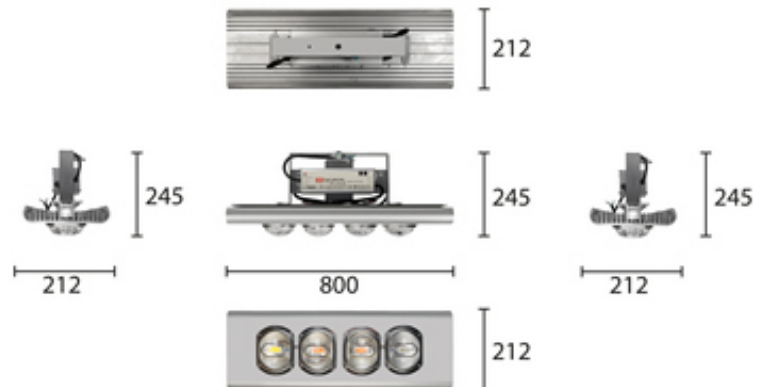

ПРОМЫШЛЕННЫЙ СВЕТОДИОДНЫЙ СВЕТИЛЬНИК RS-DF600

320 Вт
140-265 В

48000 Лм
150 Лм/Вт

ЗАМЕНЯЕТ

НАЗНАЧЕНИЕ

Светильник предназначен для освещения мастерских, цехов, высота которых составляет более 25 метров

Энергоэффективность	125 Лм/Вт
Степень защиты	IP65
Цветовая температура	2700K-5000K
Коэффициент мощности	0,95
Материал оптики	боросиликатное стекло
Материал корпуса	экструдированный алюминий

8,7 кг

212x245x800 мм

МОНТАЖ

на подвес
на скобу
на рым-болт
на поворотную лиру

ОПЦИИ

Цвет окраски RAL CLASSIC
Питание 12-24В
Питание 24-48В
Управление DMX

REV·LIGHT®

Производство светодиодных светильников и систем освещения.