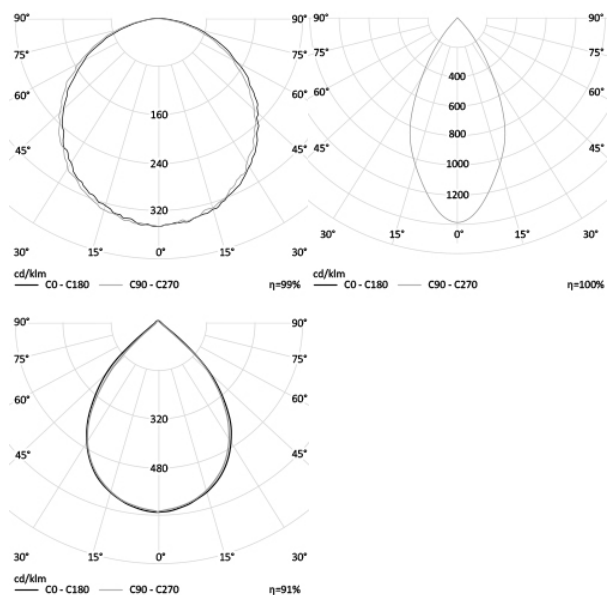

ПРОМЫШЛЕННЫЙ СВЕТОДИОДНЫЙ СВЕТИЛЬНИК RS-DF75 ESO

40 Вт
140-265 В

5200 Лм
130 Лм/Вт

ЗАМЕНЯЕТ

ДРЛ 125

НАЗНАЧЕНИЕ

Светильник предназначен для освещения технических помещений, складов, зон погрузки / разгрузки

Энергоэффективность	115 Лм/Вт
Степень защиты	IP65
Цветовая температура	2700K-5000K
Коэффициент мощности	0,95
Материал оптики	боросиликатное стекло
Материал корпуса	экструдированный алюминий

3,5 кг

200X212X195

МОНТАЖ

на подвес
на скобу
на рым-болт
на поворотную лиру