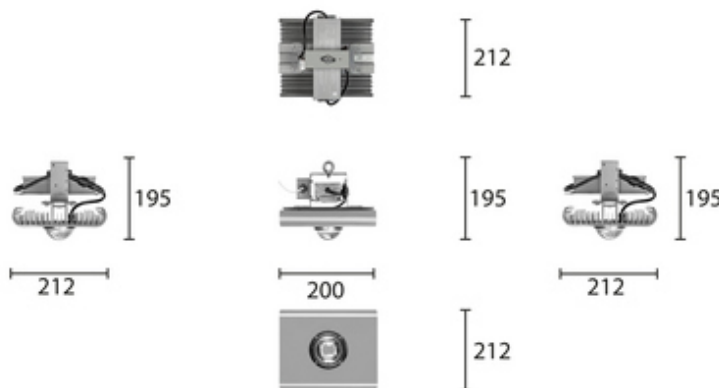

3,5 кг

200X212X195

МОНТАЖ

на подвес
на скобу
на рым-болт
на поворотную лиру

ОПЦИИ

Цвет окраски RAL CLASSIC
Питание 12-24В
Питание 24-48В
Управление DMX

REV·LIGHT®

Производство светодиодных светильников и систем освещения.