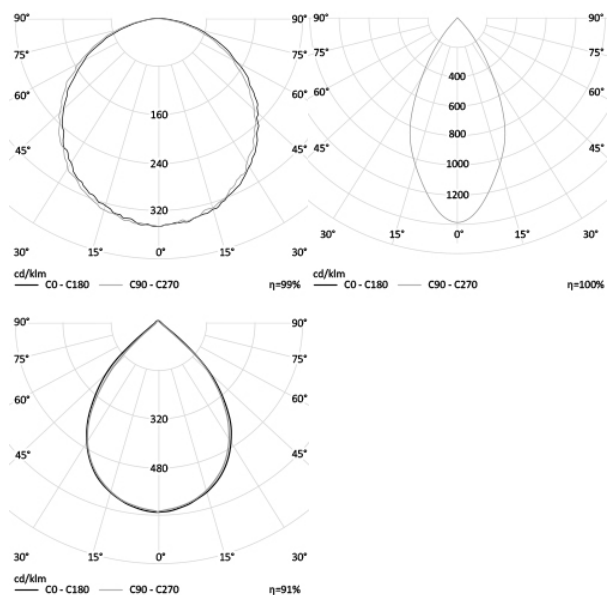

ПРОМЫШЛЕННЫЙ СВЕТОДИОДНЫЙ СВЕТИЛЬНИК RS-DF75 PRO

40 Вт
140-265 В

6600 Лм
165 Лм/Вт

ЗАМЕНЯЕТ

ДРЛ 125

НАЗНАЧЕНИЕ

Светильник предназначен для освещения технических помещений, складов, зон погрузки / разгрузки

3,5 кг

200x212x195

МОНТАЖ

на подвес
на скобу
на поворотную лиру
на рым-болт

Энергоэффективность	150 Лм/Вт
Степень защиты	IP65
Цветовая температура	2700K-5000K
Коэффициент мощности	0,95
Материал оптики	боросиликатное стекло
Материал корпуса	экструдированный алюминий
Цвет корпуса	Серый, RAL9006