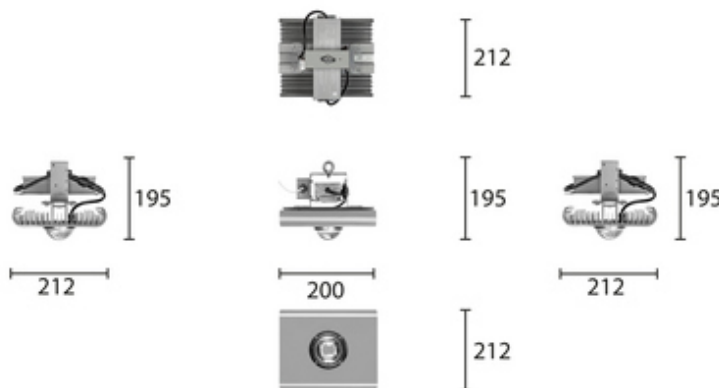

ОПЦИИ

Цвет окраски RAL CLASSIC
Питание 12-24В
Питание 24-48В

REV·LIGHT®

Производство светодиодных светильников и систем освещения.

www.revolight.ru
sales@revolight.ru

8 (800) 707-1607
+7 (495) 657-8675