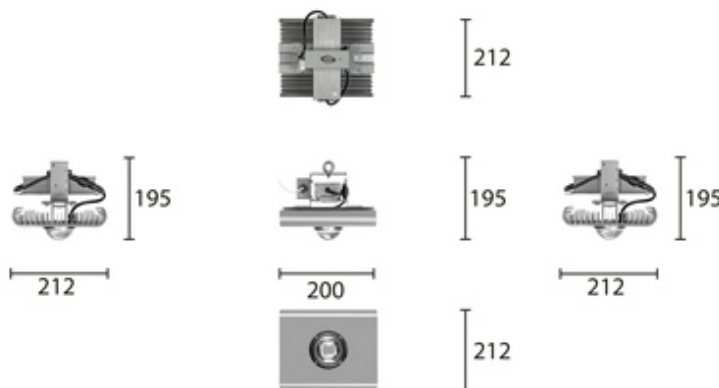

3,5 кг

200x212x195

МОНТАЖ

на подвес
на скобу
на поворотную лиру
на рым-болт

ОПЦИИ

Цвет окраски RAL CLASSIC
Питание 12-24В
Питание 24-48В

REV·LIGHT®

Производство светодиодных светильников и систем освещения.