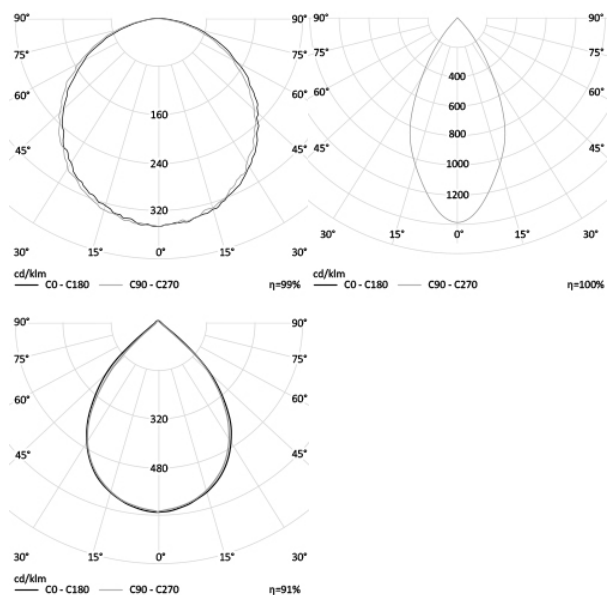

ПРОМЫШЛЕННЫЙ СВЕТОДИОДНЫЙ СВЕТИЛЬНИК RS-DF75 ST

40 Вт
140-265 В

6000 Лм
150 Лм/Вт

ЗАМЕНЯЕТ

НАЗНАЧЕНИЕ

Светильник предназначен для освещения технических помещений, складов, зон погрузки / разгрузки

Энергоэффективность	139 Лм/Вт
Степень защиты	IP65
Цветовая температура	2700K-5000K
Коэффициент мощности	0,95
Материал оптики	боросиликатное стекло
Материал корпуса	экструдированный алюминий
Цвет корпуса	Серый, RAL9006

3,5 кг

200x212x195

МОНТАЖ

на подвес
на скобу
на поворотную лиру
на рым-болт