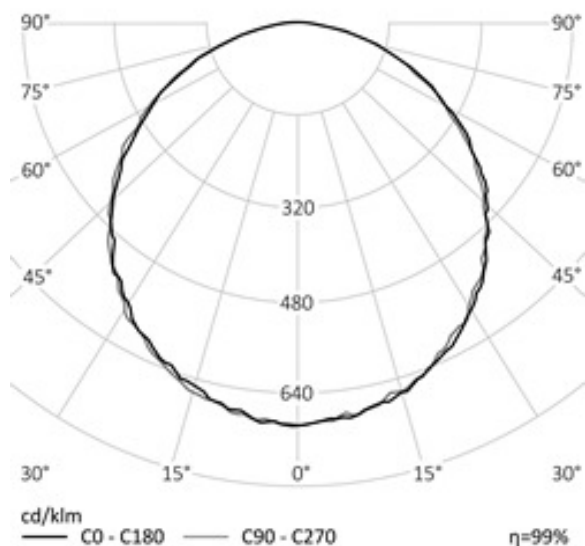

ПОТОЛОЧНЫЙ СВЕТОДИОДНЫЙ СВЕТИЛЬНИК RS-L1200-40

40 Вт
140-265 В

4000 Лм
100 Лм/Вт

ЗАМЕНЯЕТ

НАЗНАЧЕНИЕ

Офис, интерьер, торговый зал Подвесной светильник RS-L1200-40 мощностью 40Вт и со световым потоком 4000Лм имеет подвижную, регулируемую систему подвеса, не требующую специальных инструментов. Регулировка положения крепежных элементов на корпусе светильника и длина подвеса может быть выполнена вручную. Штатный цвет алюминиевого корпуса белый, RAL9003. Светильники могут быть окрашены в любой цвет по шкале RAL Classic, имеют встроенный драйвер для питания от сети переменного тока с напряжением 140-265В, с коррелированной цветовой температурой свет...