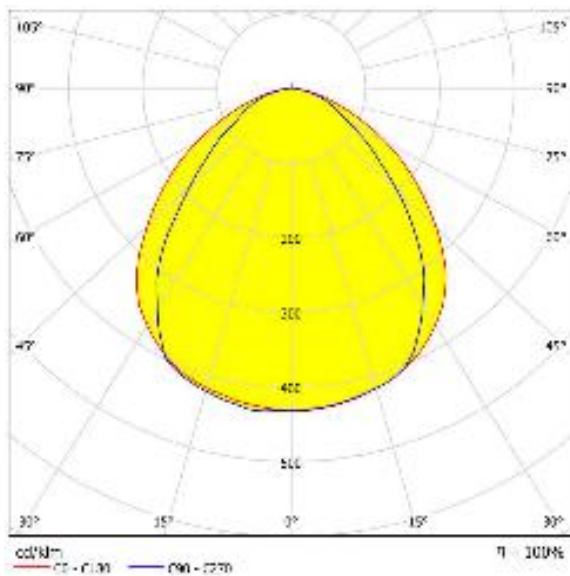

## ПОТОЛОЧНЫЙ СВЕТОДИОДНЫЙ СВЕТИЛЬНИК RS-LINE35

Дата документа: 27.04.2024  
Не является офертой, указанные данные могут быть изменены заводом-изготовителем без предварительного уведомления

35 Вт  
140-265 В