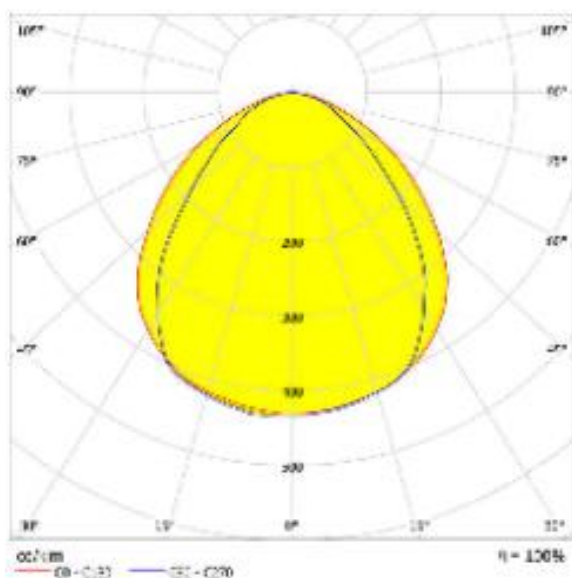

## ПОТОЛОЧНЫЙ СВЕТОДИОДНЫЙ СВЕТИЛЬНИК RS-LINE50

Дата документа: 27.04.2024  
Не является офертой, указанные данные могут быть изменены заводом-изготовителем без предварительного уведомления

50 Вт  
140-265 В