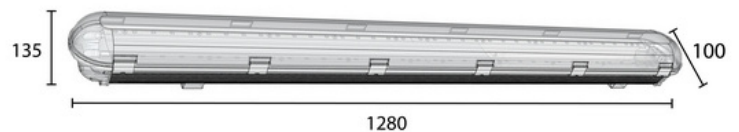

ОПЦИИ

АКБ
аварийное освещение

REV·LIGHT®

Производство светодиодных светильников и систем освещения.

www.revolight.ru
sales@revolight.ru

8 (800) 707 - 1607
+7 (495) 657-8675