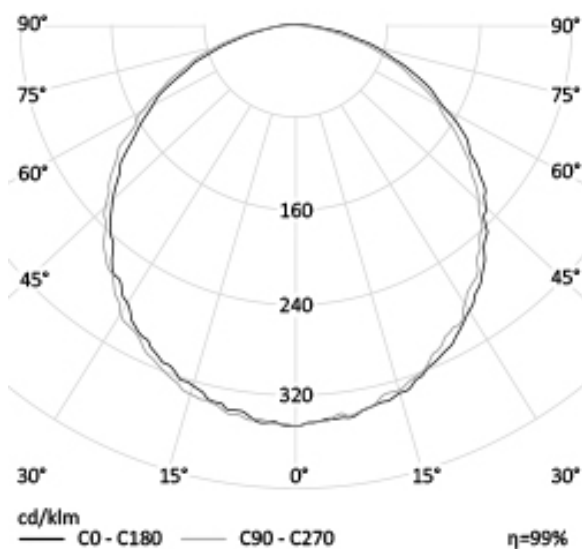

ПРОМЫШЛЕННЫЙ СВЕТОДИОДНЫЙ СВЕТИЛЬНИК RS-LIP158

24 Вт
140-265 В

2350 Лм
98 Лм/Вт

ЗАМЕНЯЕТ

ЛСП 2x36

НАЗНАЧЕНИЕ

Накладной светильник предназначен для освещения хозяйственных и складских помещений, спортивных залов малой площади

Энергоэффективность	98 Лм/Вт
Степень защиты	IP65
Цветовая температура	2700K-5000K
Коэффициент мощности	0,95
Материал оптики	поликарбонат
Материал корпуса	ABS пластик

МОНТАЖ

на подвесах
на стену
на потолок/карниз
Накладной