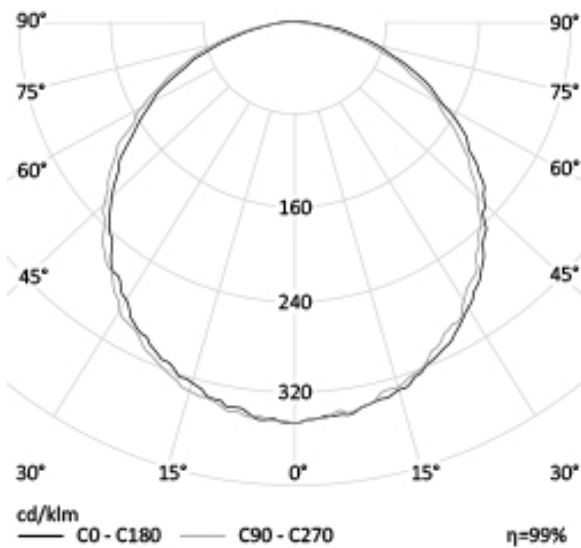

ПРОМЫШЛЕННЫЙ СВЕТОДИОДНЫЙ СВЕТИЛЬНИК RS-LIP236

32 Вт
140-265 В

3150 Лм
98 Лм/Вт

ЗАМЕНЯЕТ

ЛСП 2x36

НАЗНАЧЕНИЕ

Накладной светильник предназначен для освещения хозяйственных и складских помещений, спортивных залов малой площади

Энергоэффективность	98 Лм/Вт
Степень защиты	IP65
Цветовая температура	2700K-5000K
Коэффициент мощности	0,95
Материал оптики	поликарбонат

МОНТАЖ

На подвесах
Накладной

ОПЦИИ

АКБ
аварийное освещение

REV·LIGHT®