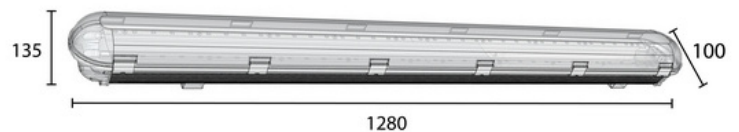

Энергоэффективность	98 Лм/Вт
Степень защиты	IP65
Цветовая температура	2700K-5000K
Коэффициент мощности	0,95
Материал оптики	поликарбонат

МОНТАЖ

На подвесах
Накладной

ОПЦИИ

АКБ
аварийное освещение

REV·LIGHT®